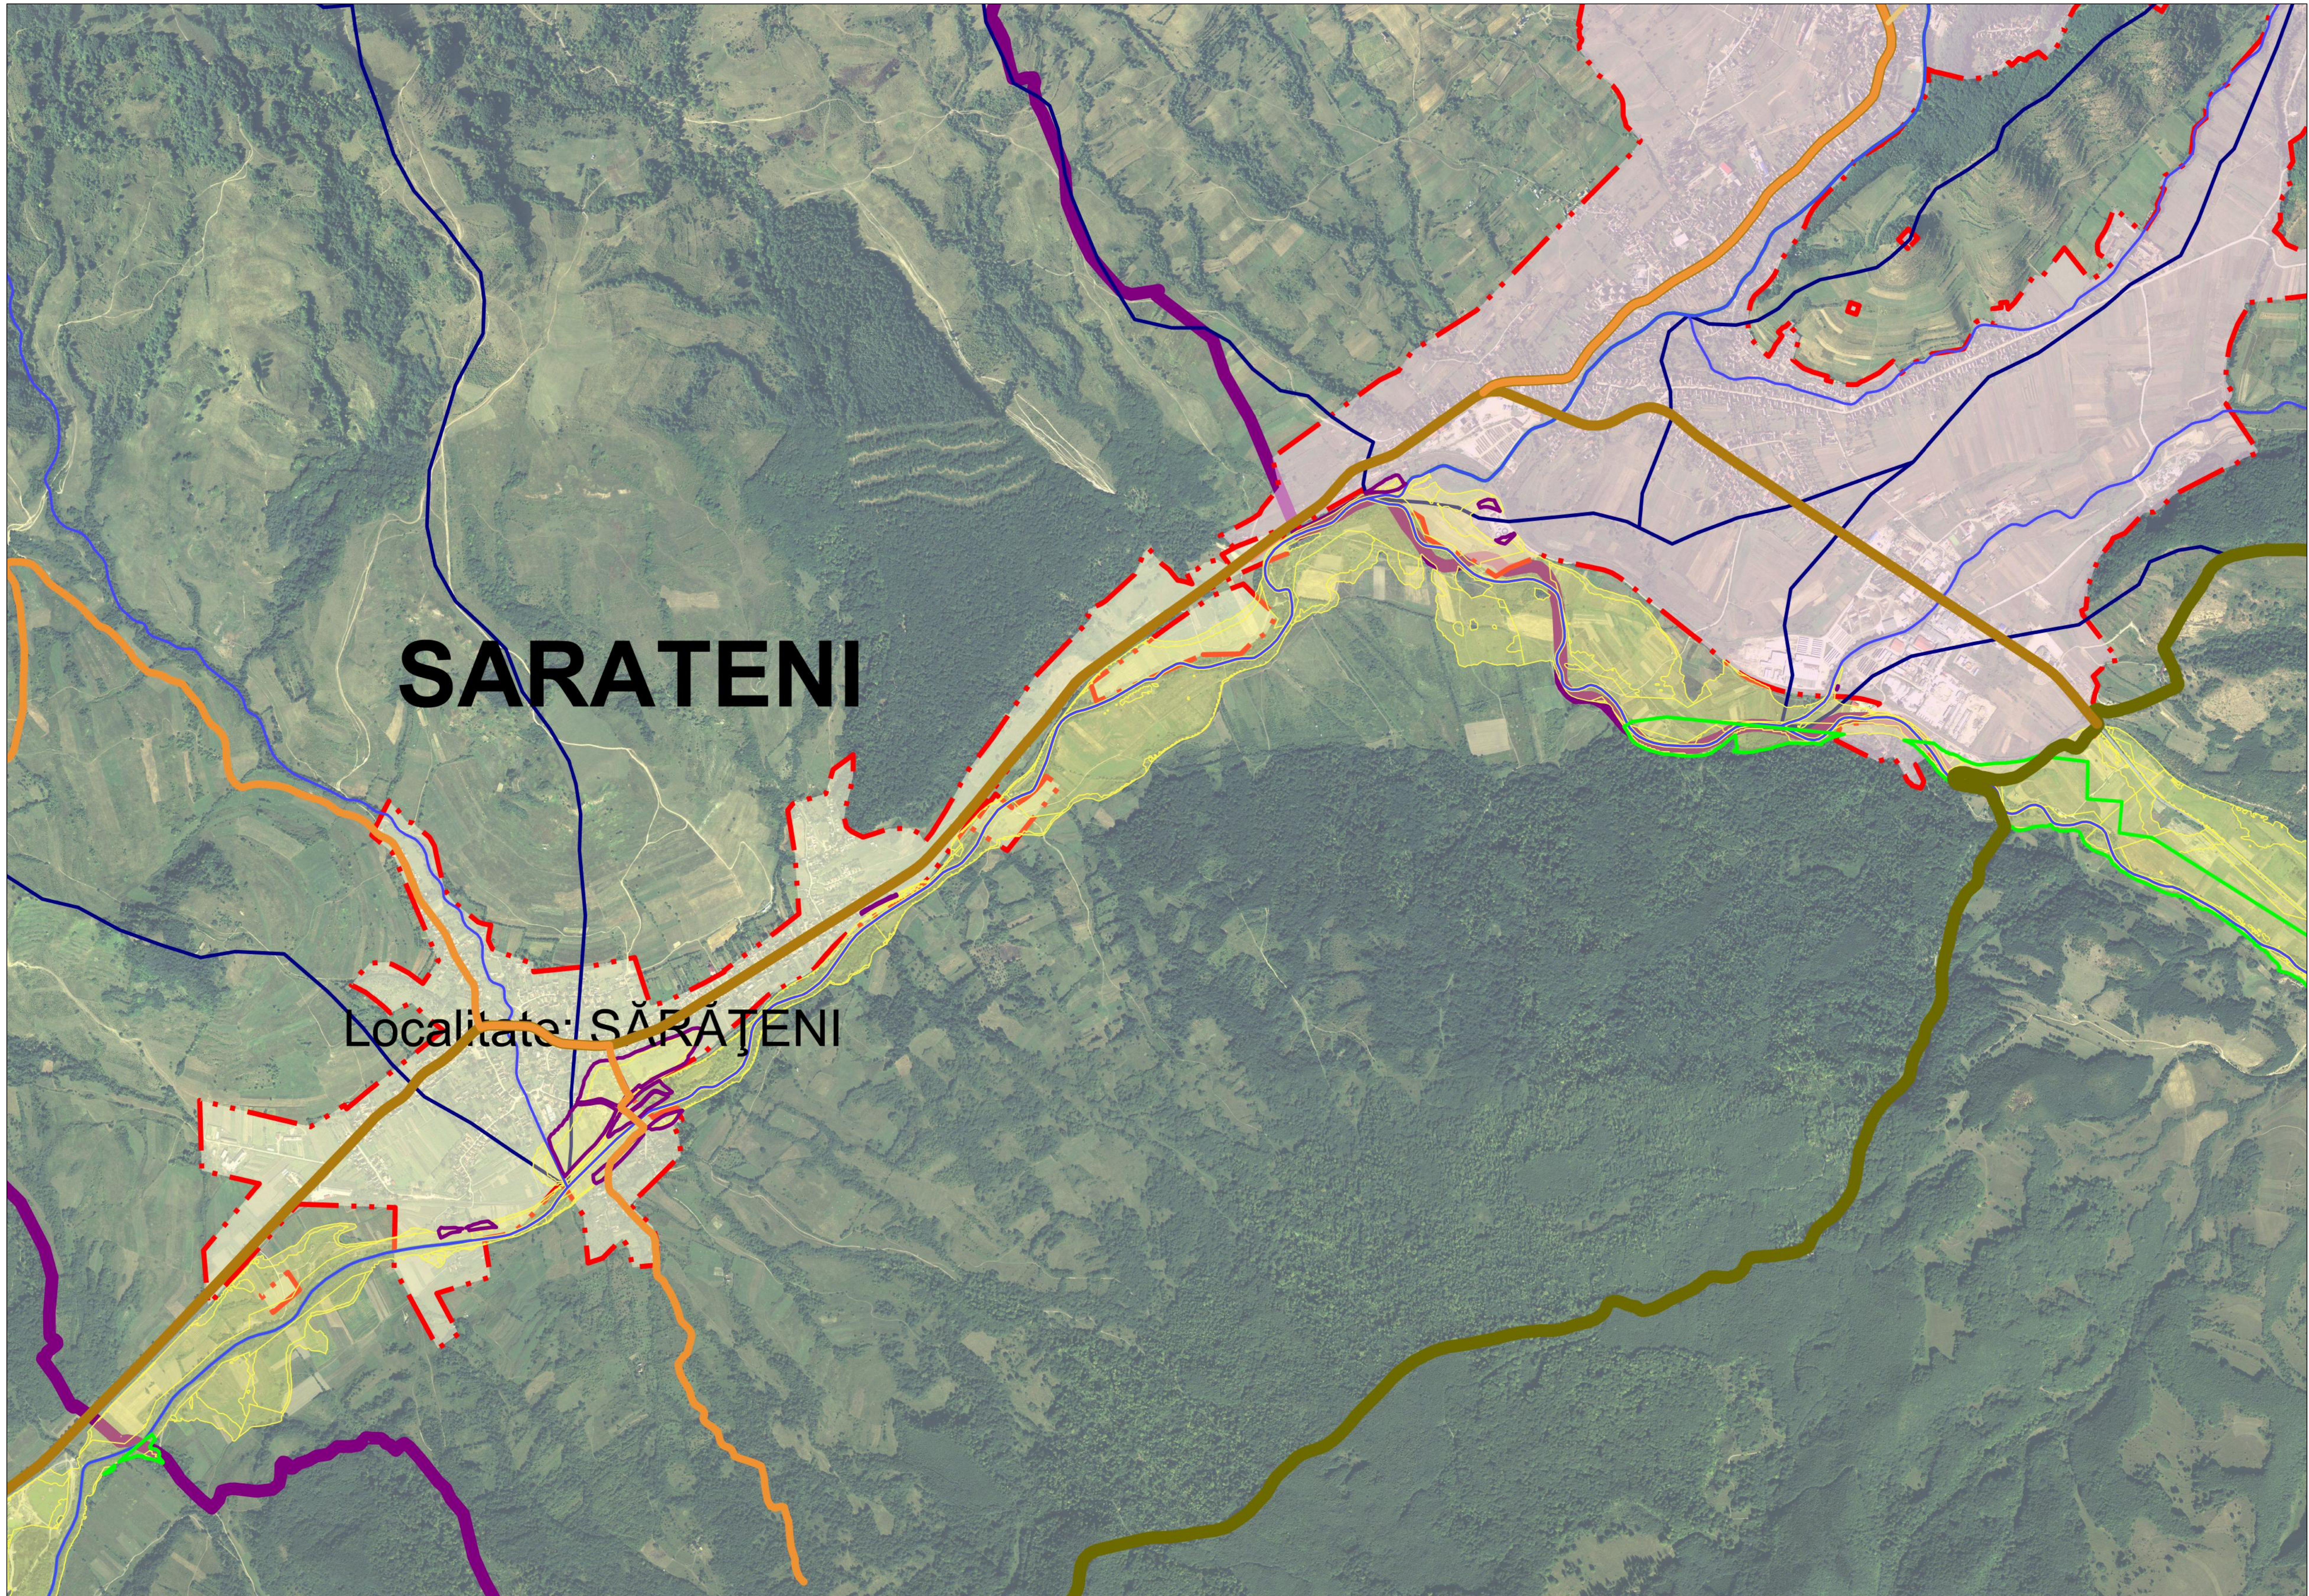

INUNDABILITATE CU RISC MIC

Zona Sarateni-Sovata

- Legend
- DRUMURI
 - DC
 - DJ
 - DN
 - A Etichete localitati
 - A Etichete
 - EPRTR_low_MS
 - IPCC_low_MS
 - Limita5km_MS
 - Limita_MS
 - BI_low_MS
 - Loc_low_MS
 - Retea_hidro_MS
 - RS_low_MS
 - Sectoare_HHRI_MS
 - Bazin_hidro_MS
 - Localitati
 - Comune
 - Municipii
 - Orase
 - Administrative
 - Comune
 - Municipii
 - Orase