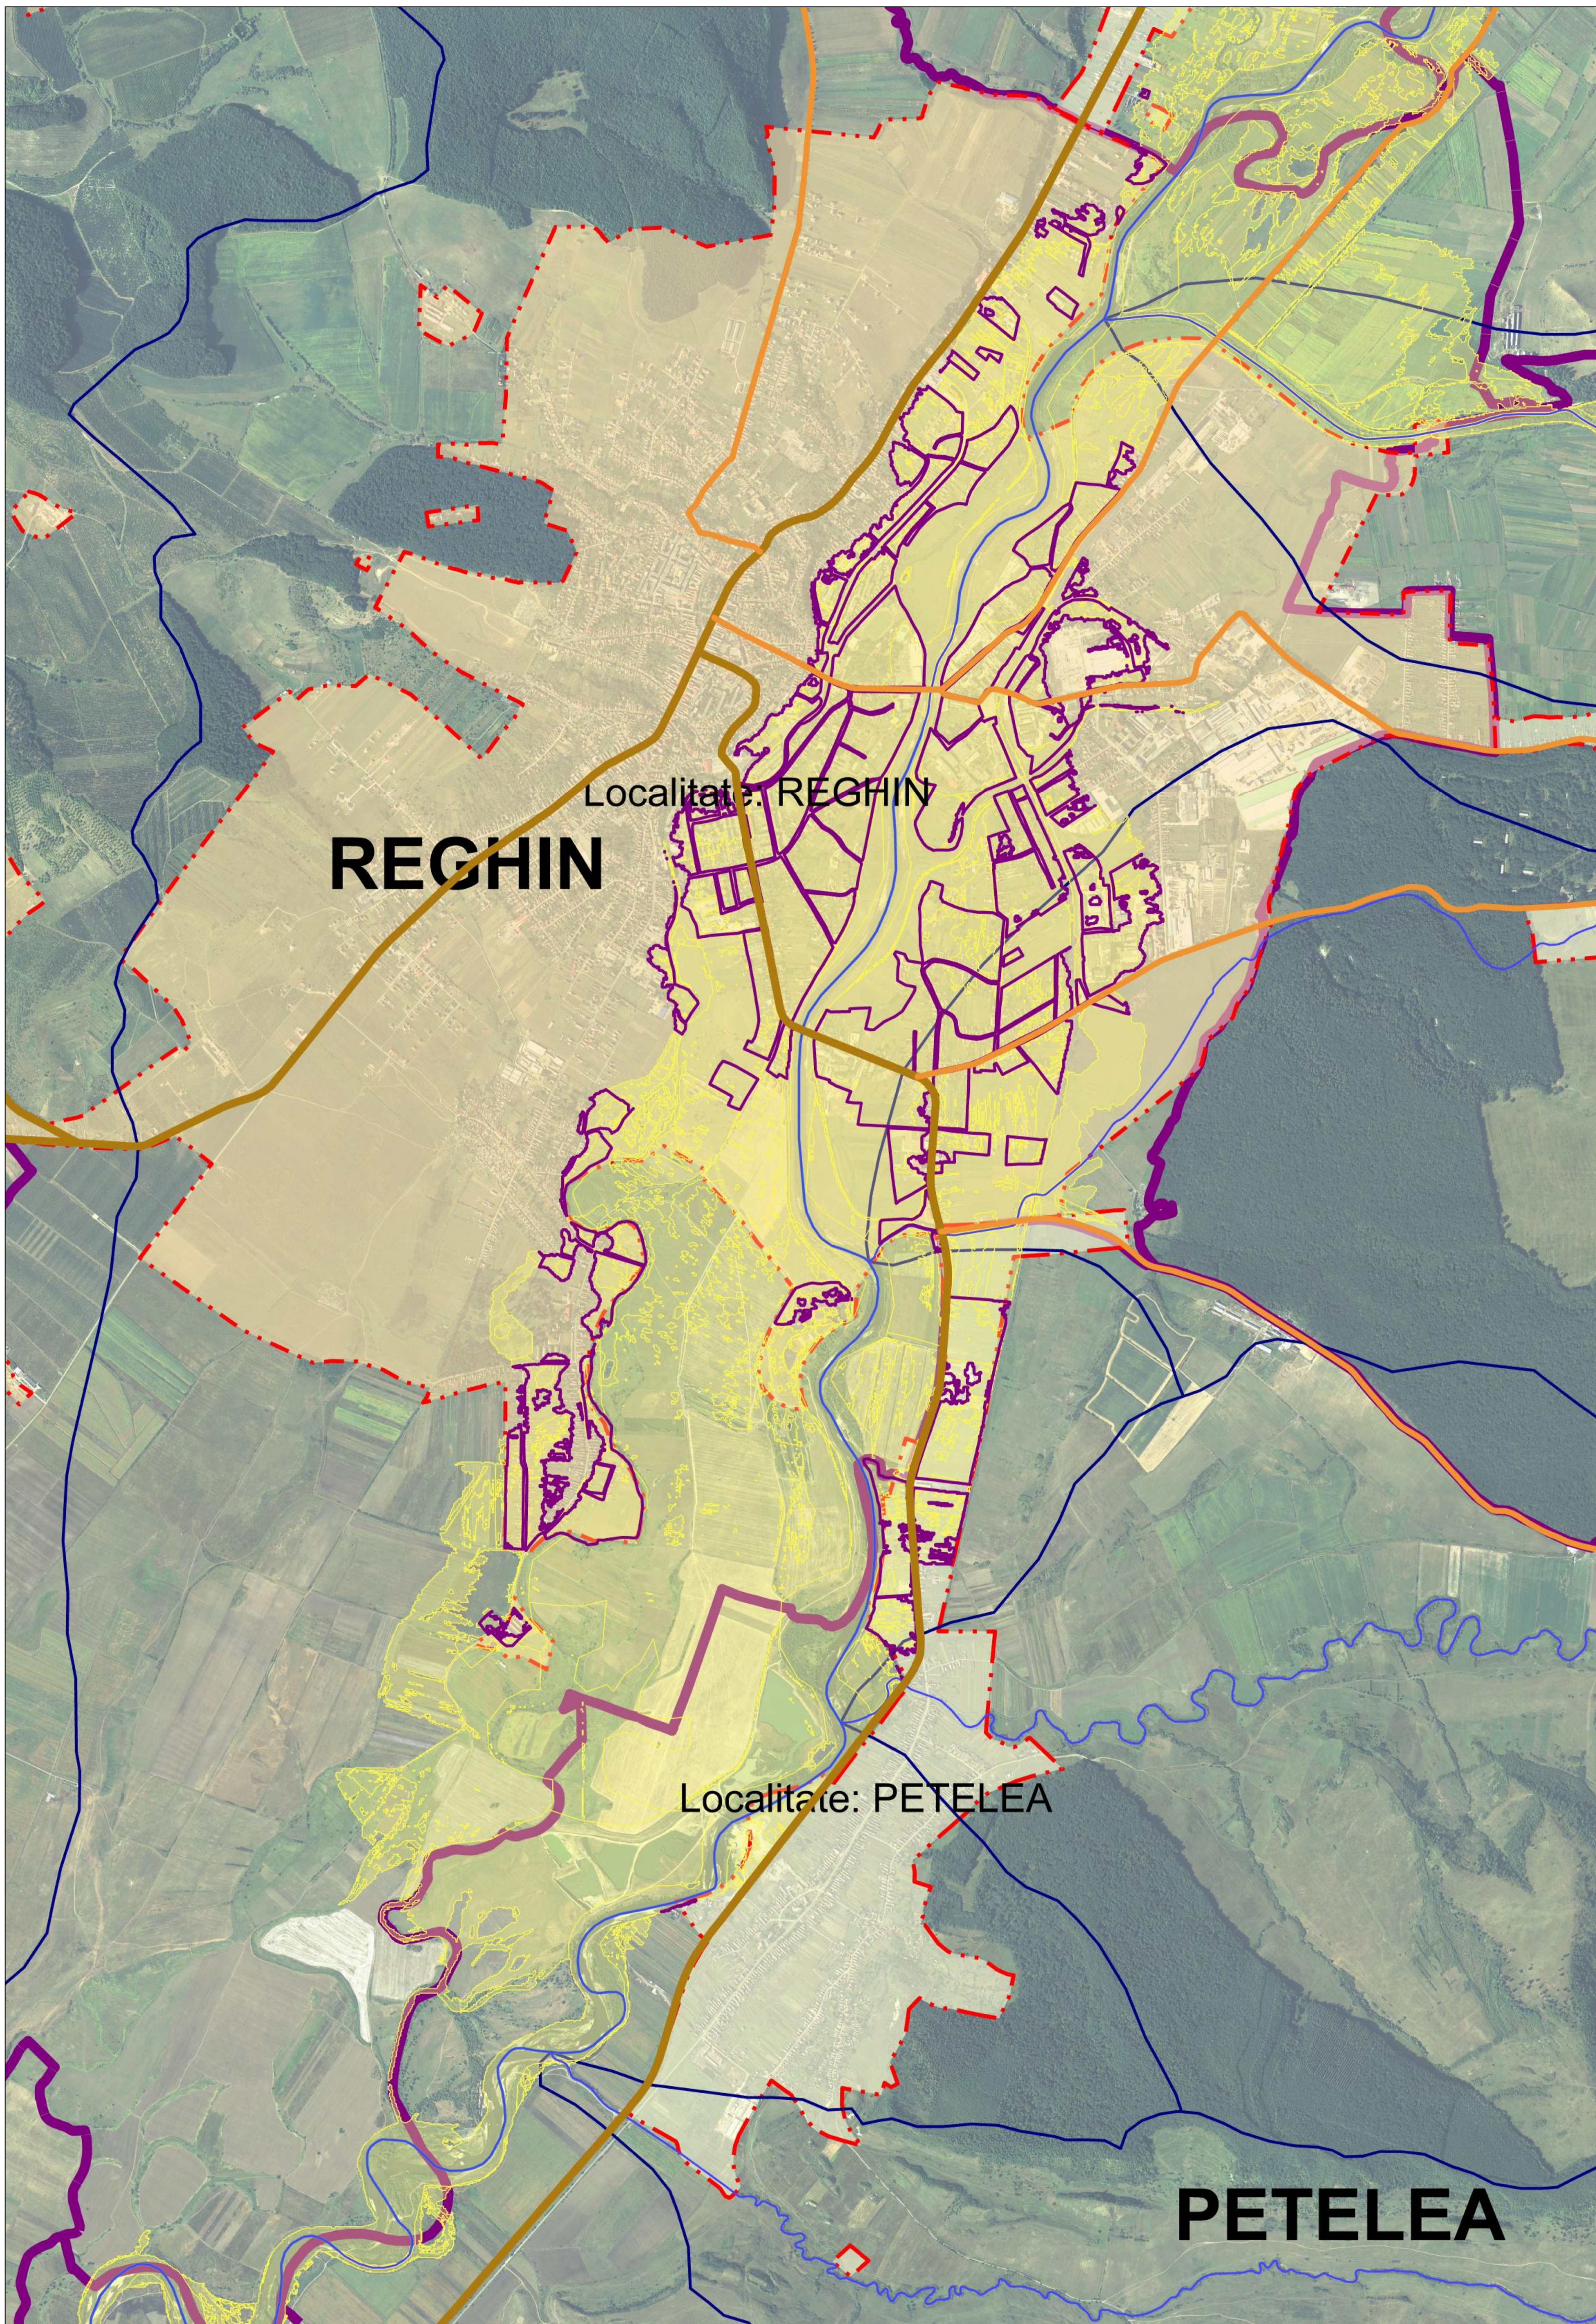

# INUNDABILITATE CU RISC MIC ZONA REGHIN PETELEA

Legend	
<b>DRUMURI</b>	
	DC
	DJ
	DN
	Etichete localitati
	Etichete
	EPRTR_low_MS
	IPPC_low_MS
	Limita5km_MS
	Limita_MS
	BI_low_MS
	Loc_low_MS
	Retea_hidro_MS
	RS_low_MS
	Sectoare_HHRI_MS
	Bazin_hidro_MS
<b>Localitati</b>	
	Comune
	Municipii
	Orase
<b>Administrative</b>	
	Comune
	Municipii
	Orase