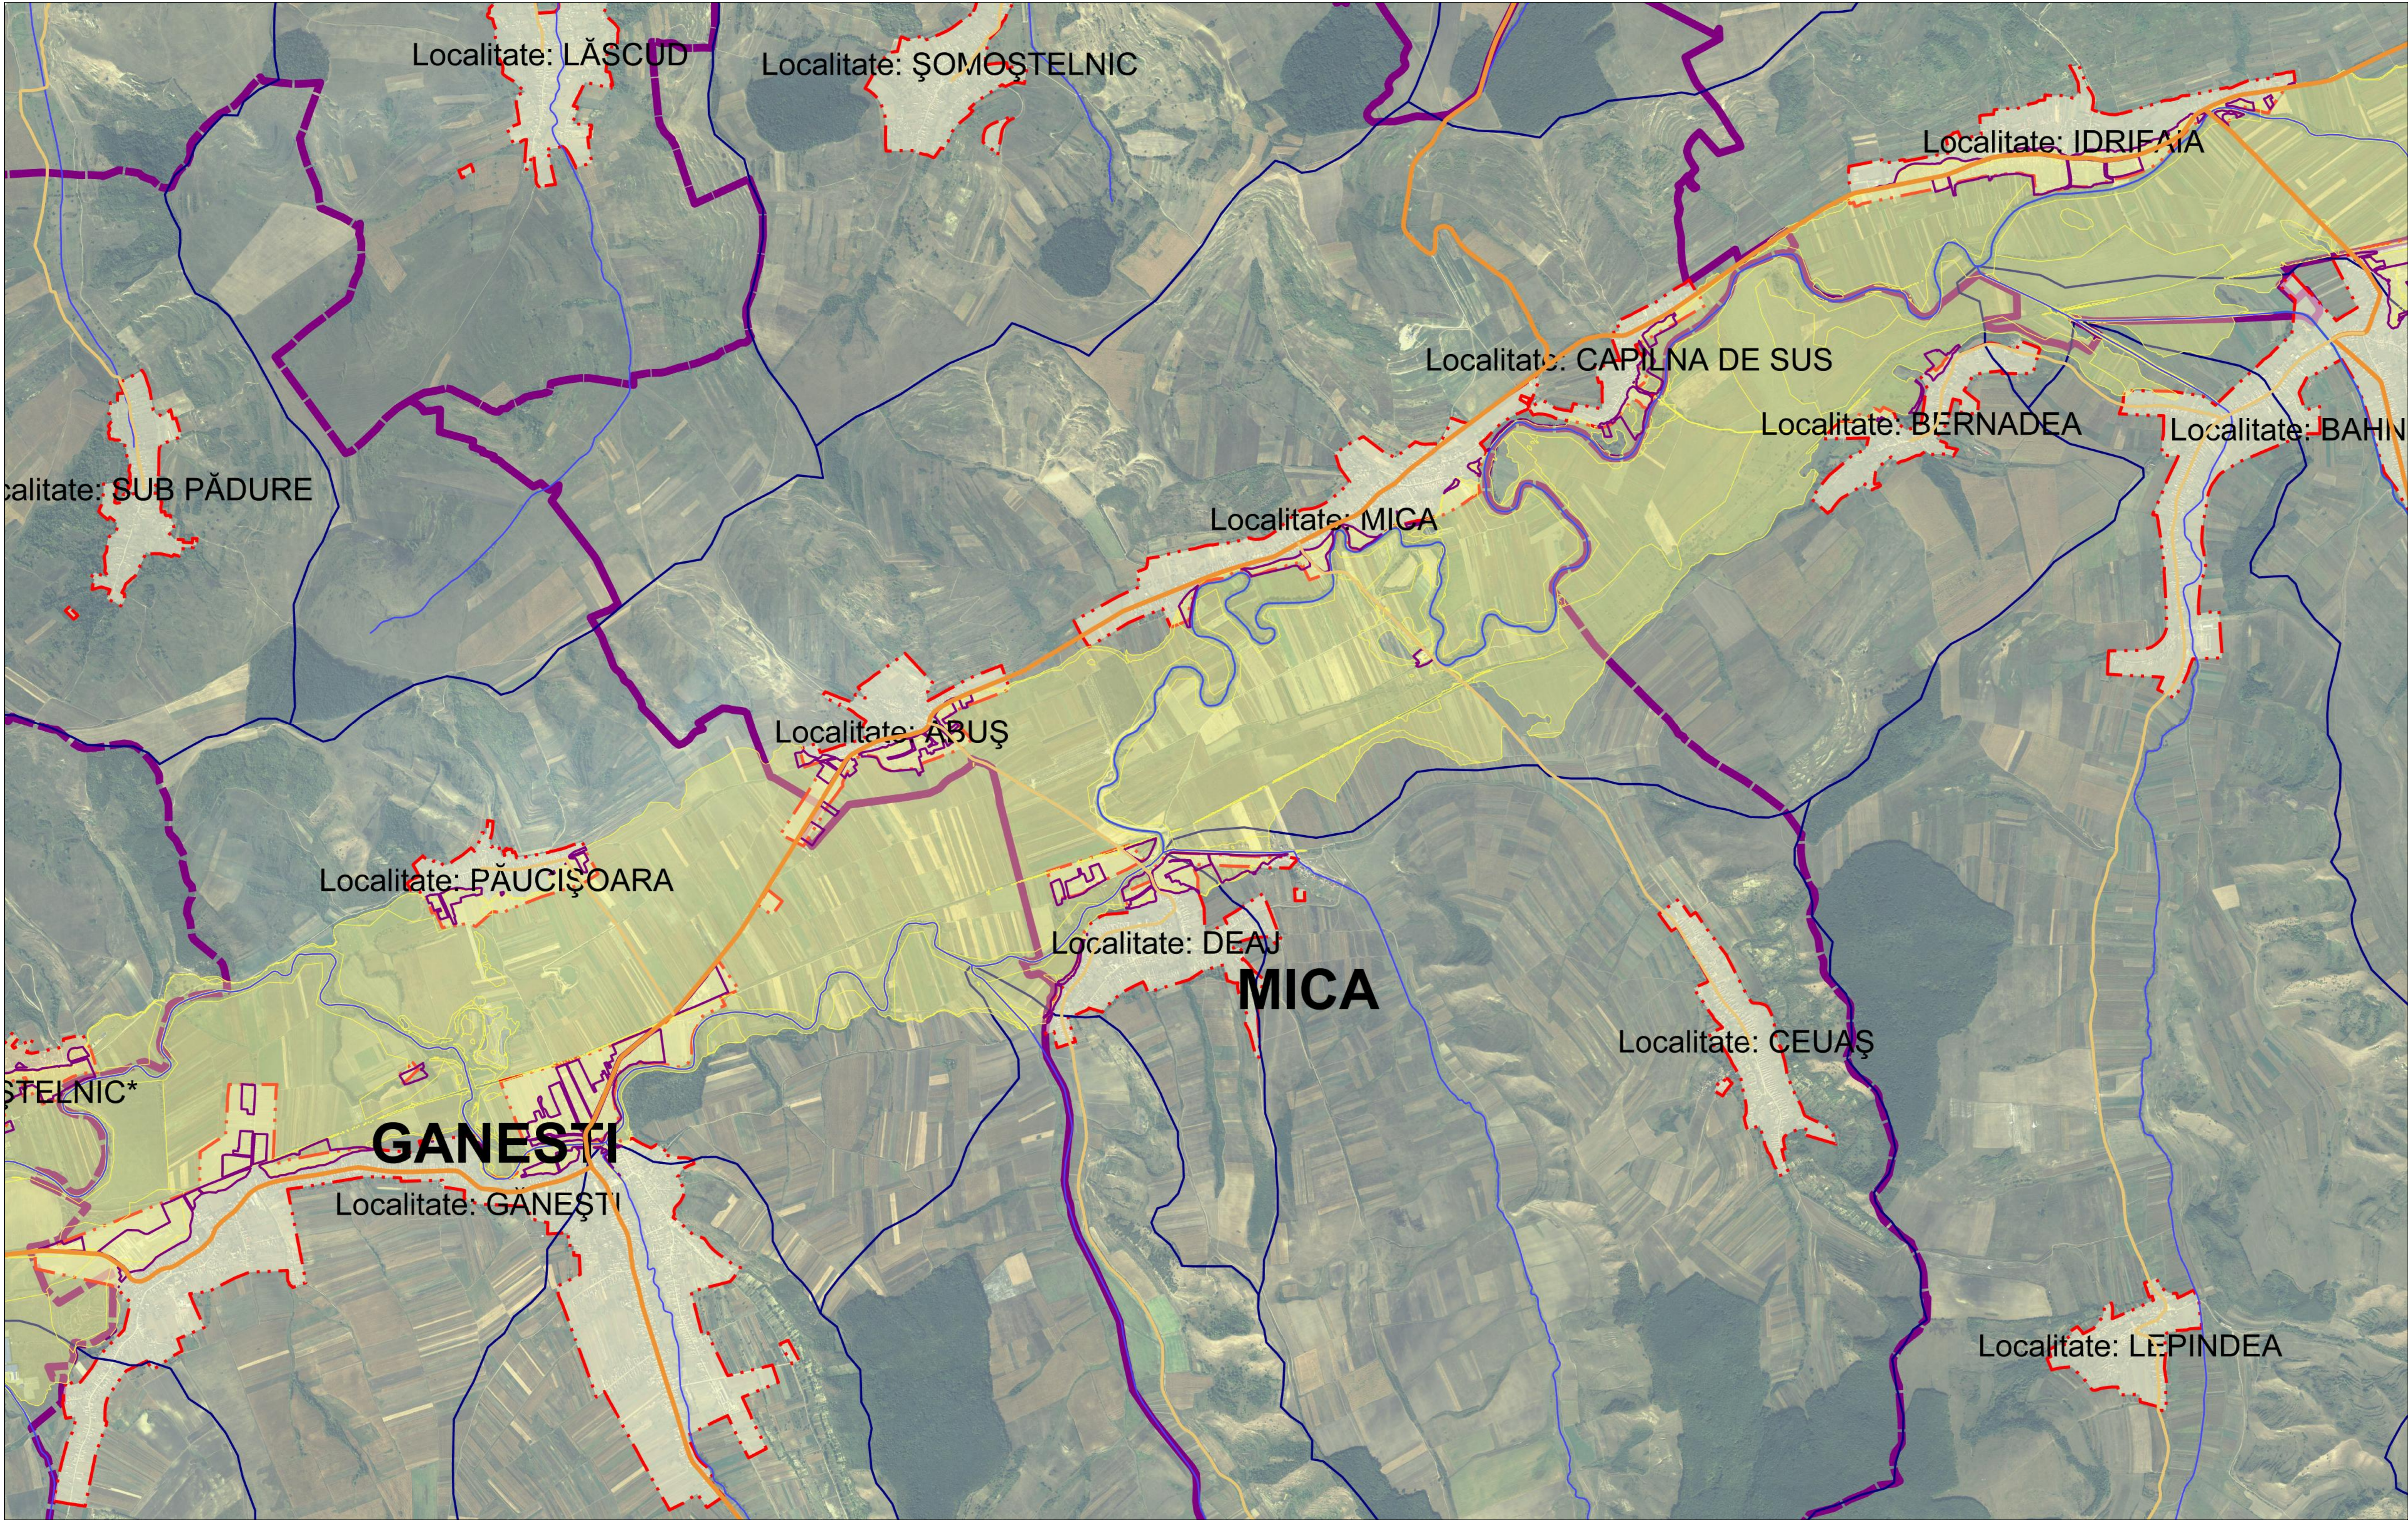

INUNDABILITATE CU RISC MIC

Zona Ganesti-Mica-Bahnea

Legend

- DRUMURI
- DC
- DJ
- DN
- ▲ Etichete localitati
- A Etichete
- EPRTR_low_MS
- IPCC_low_MS
- Limita5km_MS
- Limita_MS
- BI_low_MS
- Loc_low_MS
- Retea_hidro_MS
- RS_low_MS
- Sectoare_HHRI_MS
- Bazin_hidro_MS
- Localitati
- Comune
- Municipii
- Orase
- Administrative
- Comune
- Municipii
- Orase