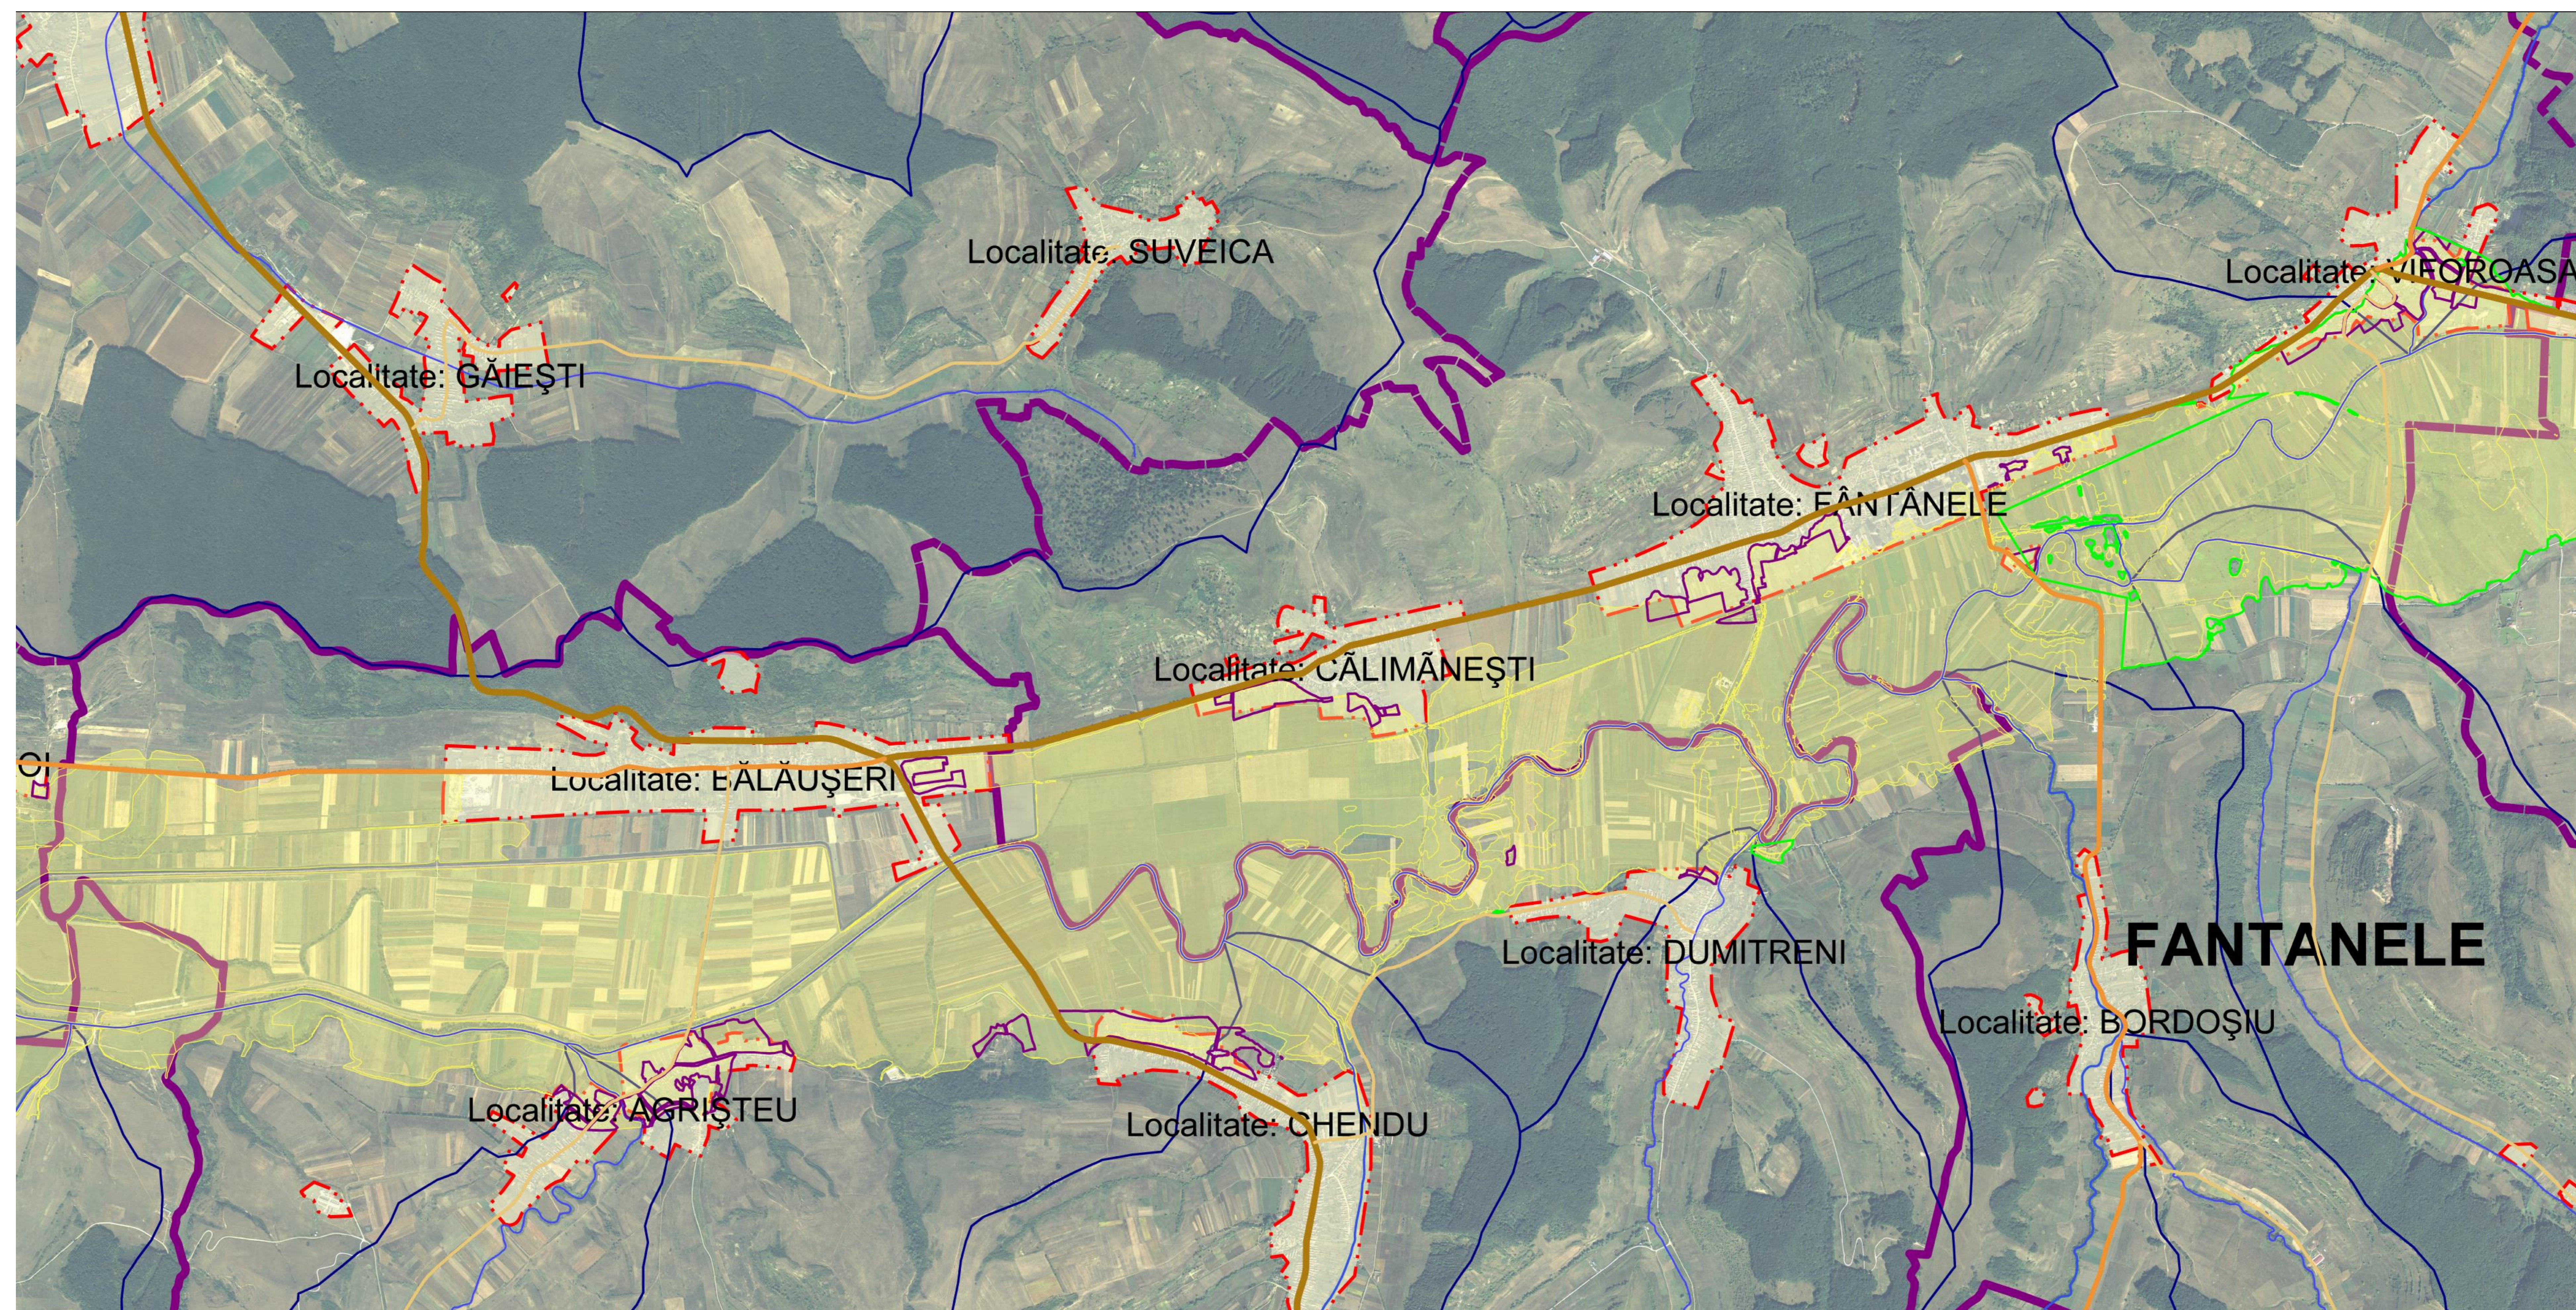

INUNDABILITATE CU RISC MIC

Zona Balauseri-Fantanele

- Legend
- DRUMURI
 - DC
 - DJ
 - DN
 - Etichete localitati
 - Etichete
 - EPTR_low_MS
 - IPPC_low_MS
 - Limita5km_MS
 - Limita_MS
 - BI_low_MS
 - Loc_low_MS
 - Retea_hidro_MS
 - RS_low_MS
 - Sectoare_HHRI_MS
 - Bazin_hidro_MS
 - Localitati
 - Comune
 - Municipii
 - Orase
 - Administrative
 - Comune
 - Municipii
 - Orase