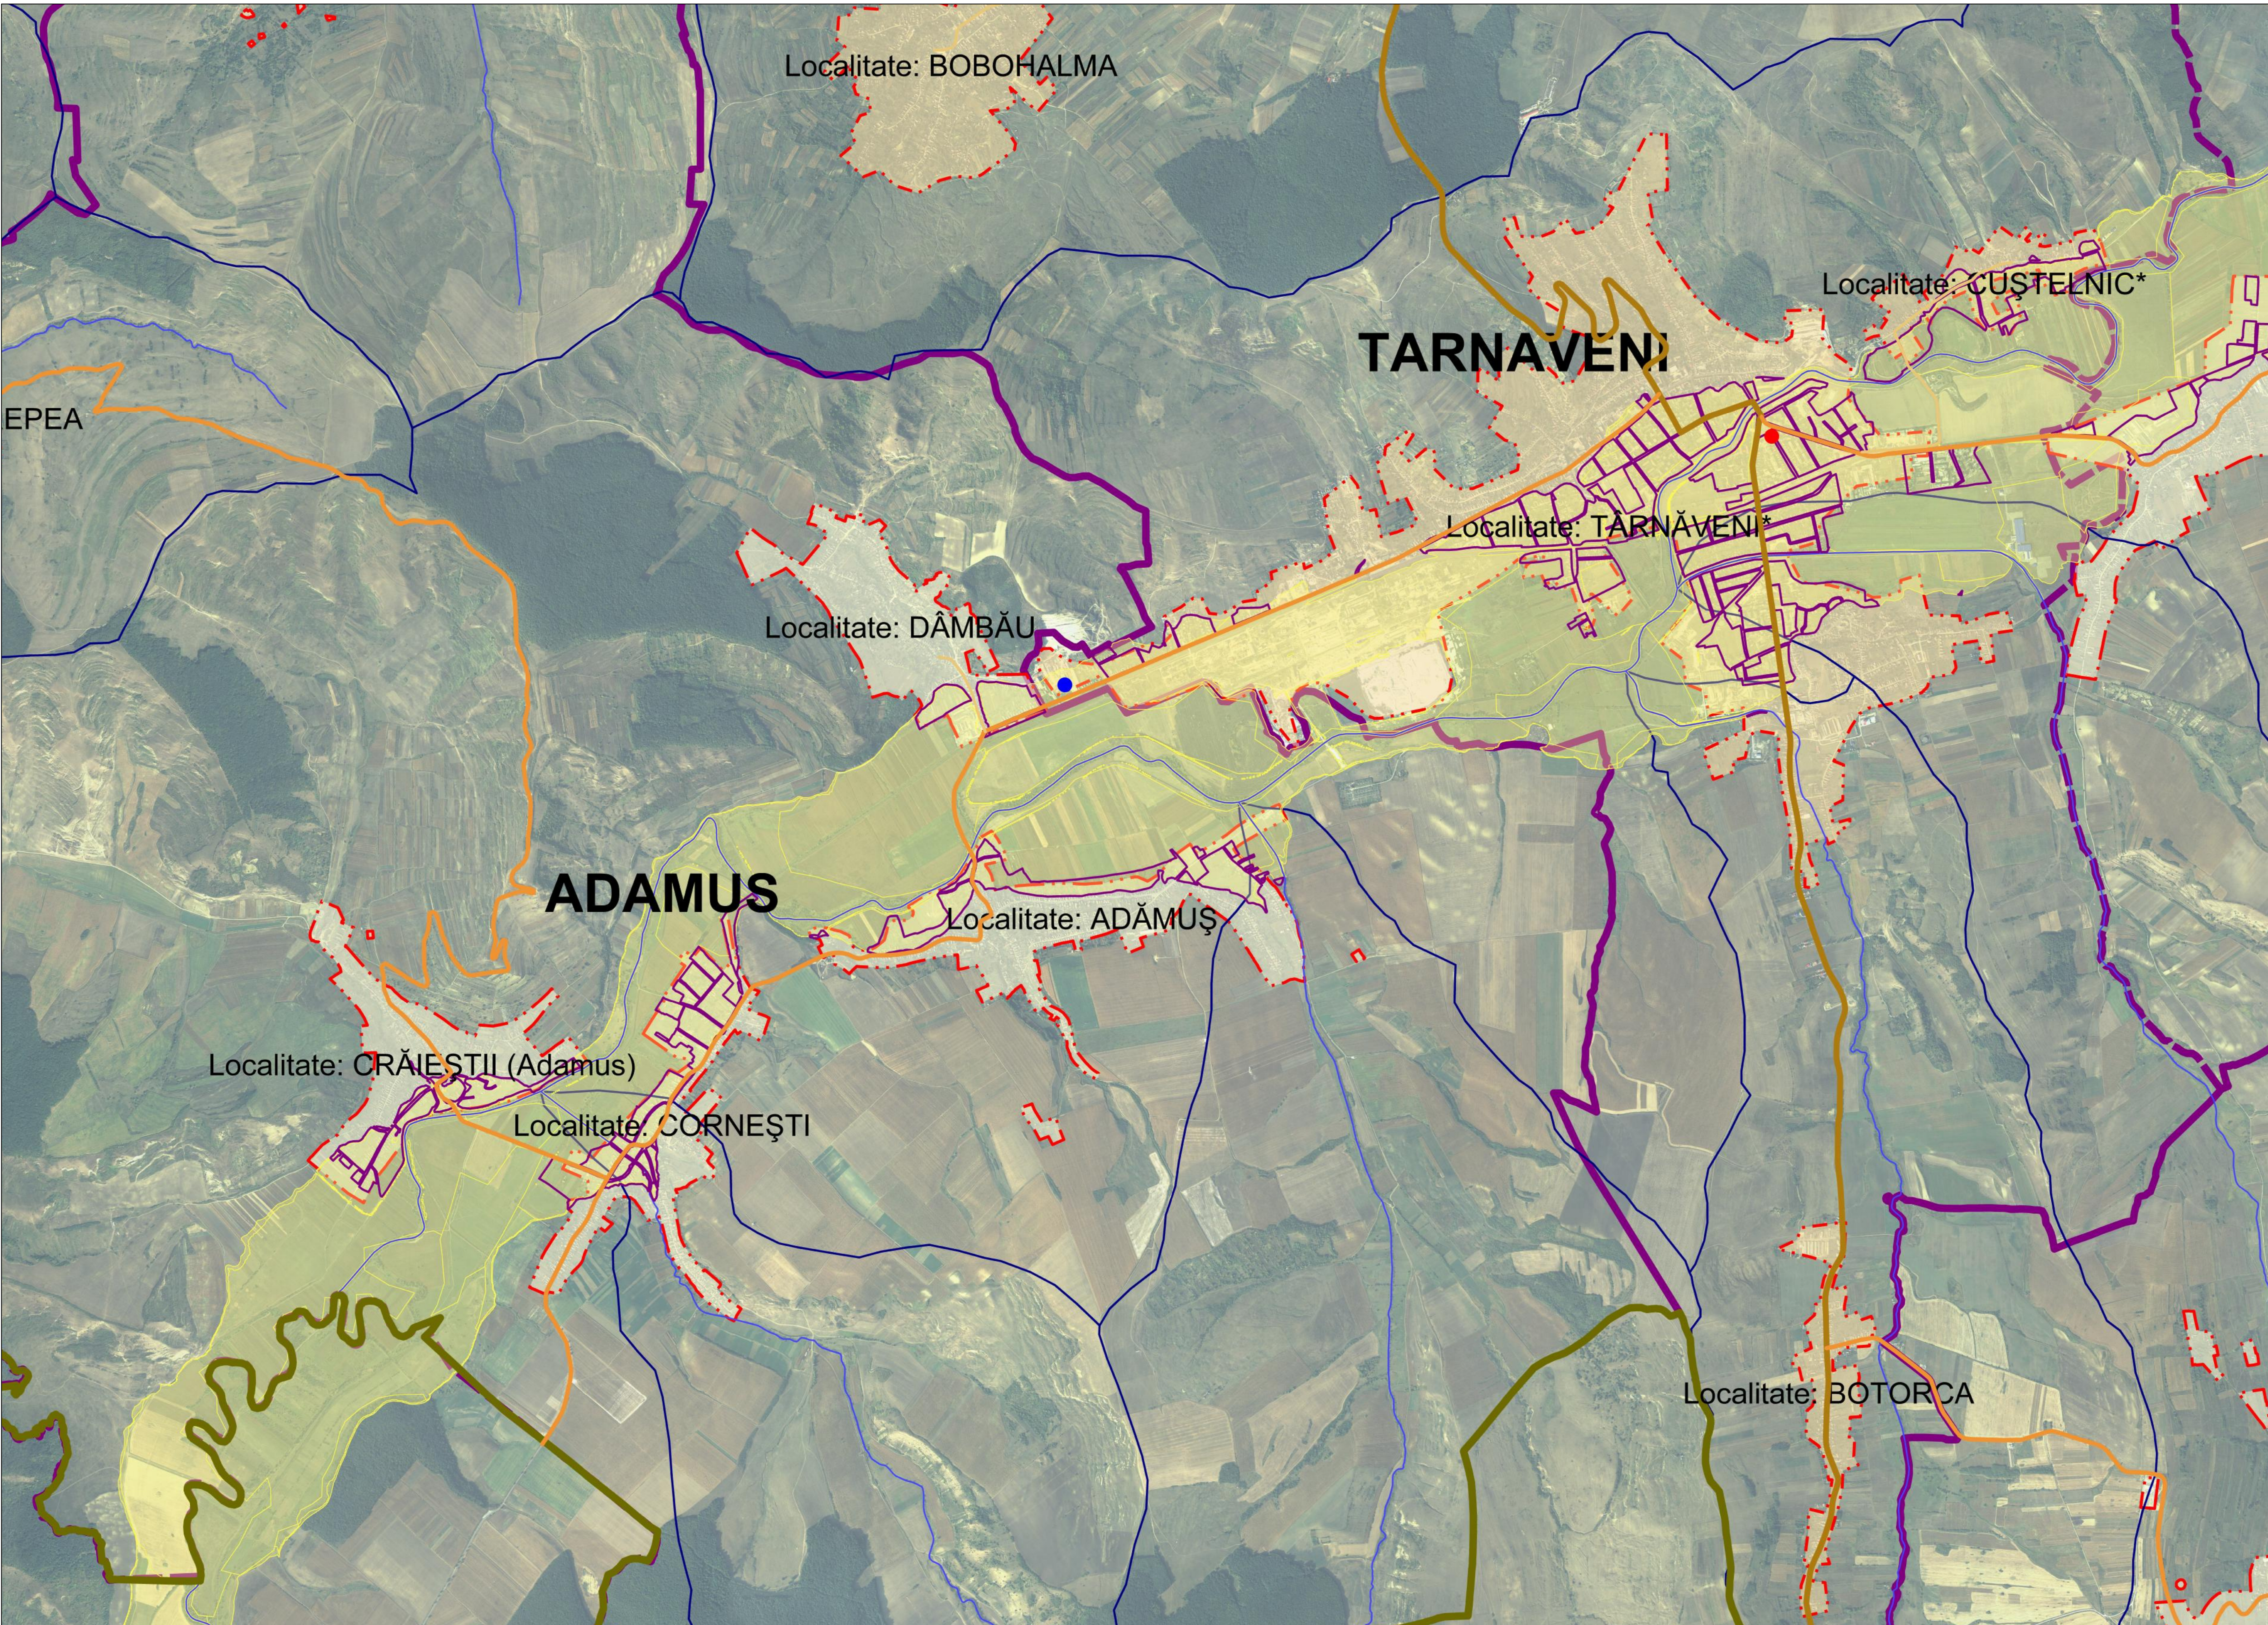

INUNDABILITATE CU RISC MIC

Zona Adamus-Tarnaveni

Legend

- DRUMURI
- DC
- DJ
- DN
- A Etichete localitati
- A Etichete
- EPRTR_low_MS
- IPCC_low_MS
- Limita5km_MS
- Limita_MS
- BI_low_MS
- Loc_low_MS
- Retea_hidro_MS
- RS_low_MS
- Sectoare_HHRI_MS
- Bazin_hidro_MS
- Localitati
- Comune
- Municipii
- Orase
- Administrative
- Comune
- Municipii
- Orase