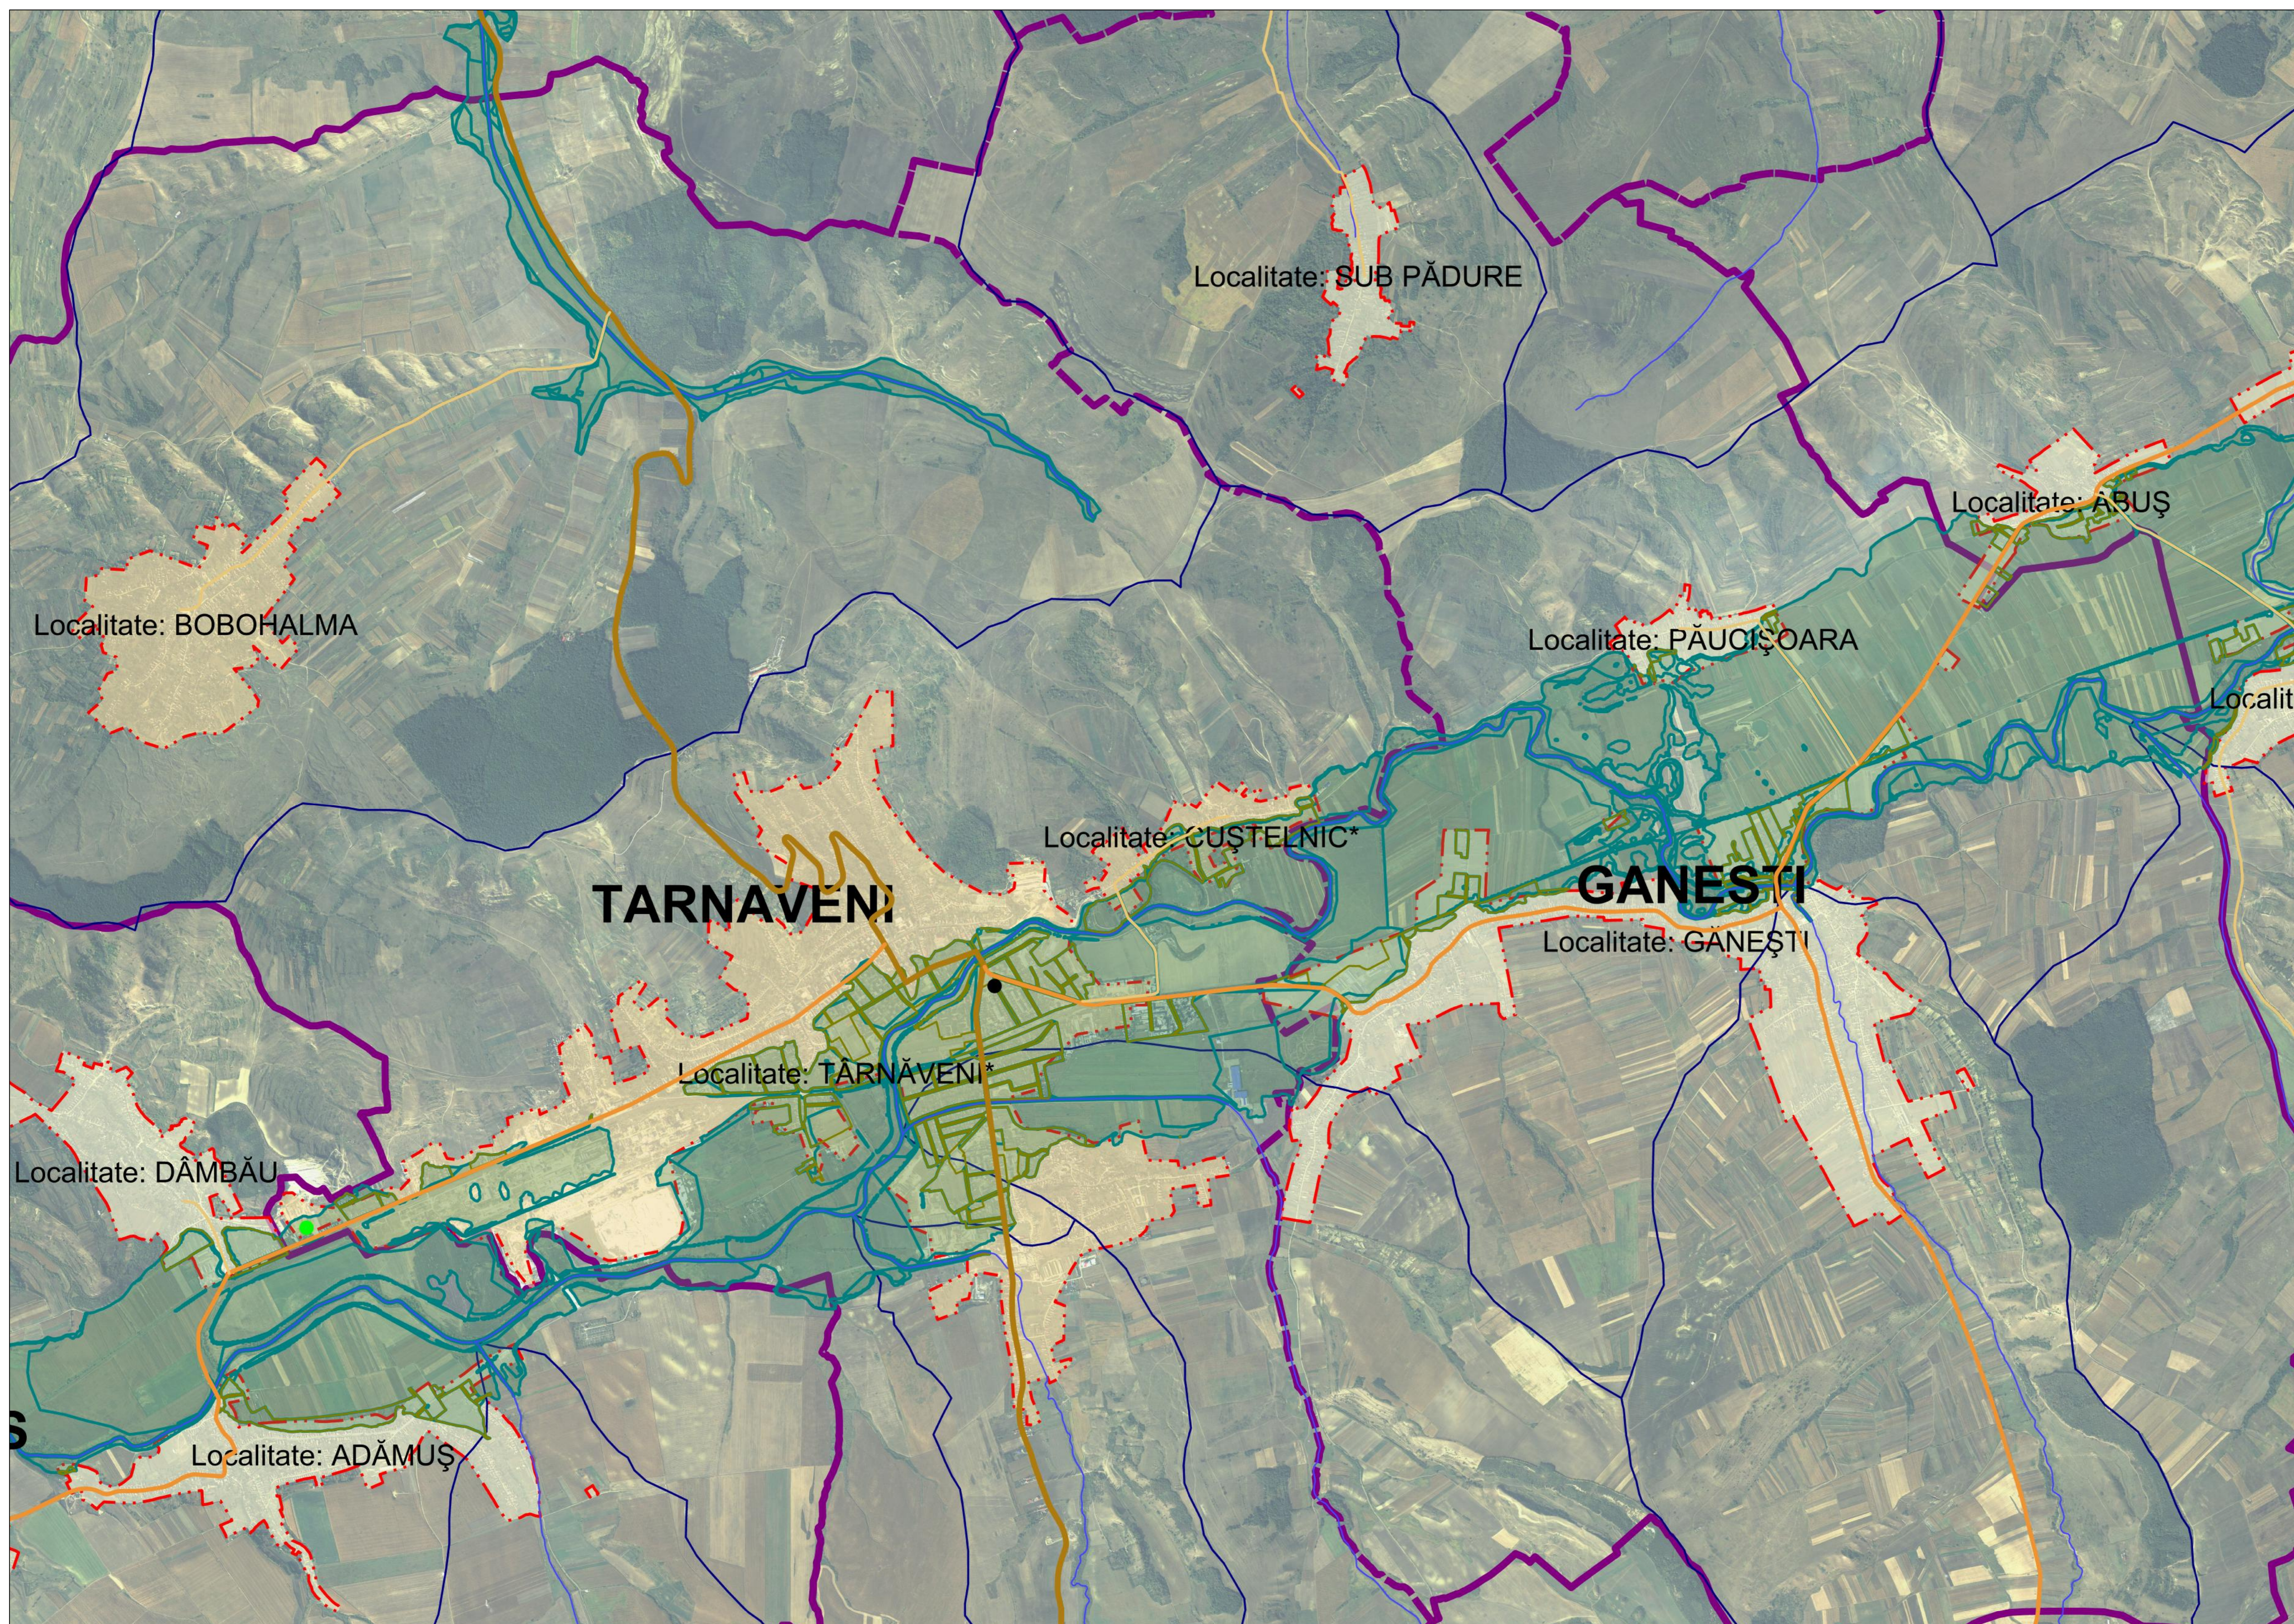

# INUNDABILITATE CU RISC MEDIU

## Zona Tarnaveni Ganesti

Legend

- DRUMURI
- DC
- DJ
- DN
- A Etichete localitati
- A Etichete
- EPRTR\_med\_MS
- IPPC\_med\_MS
- Limita5km\_MS
- Limita\_MS
- BI\_med\_MS
- Loc\_med\_MS
- Retea\_hidro\_MS
- RS\_med\_MS
- Sectoare\_HHRI\_MS
- Bazin\_hidro\_MS
- Localitati
- Comune
- Municipii
- Orase
- Administrative
- Comune
- Municipii
- Orase