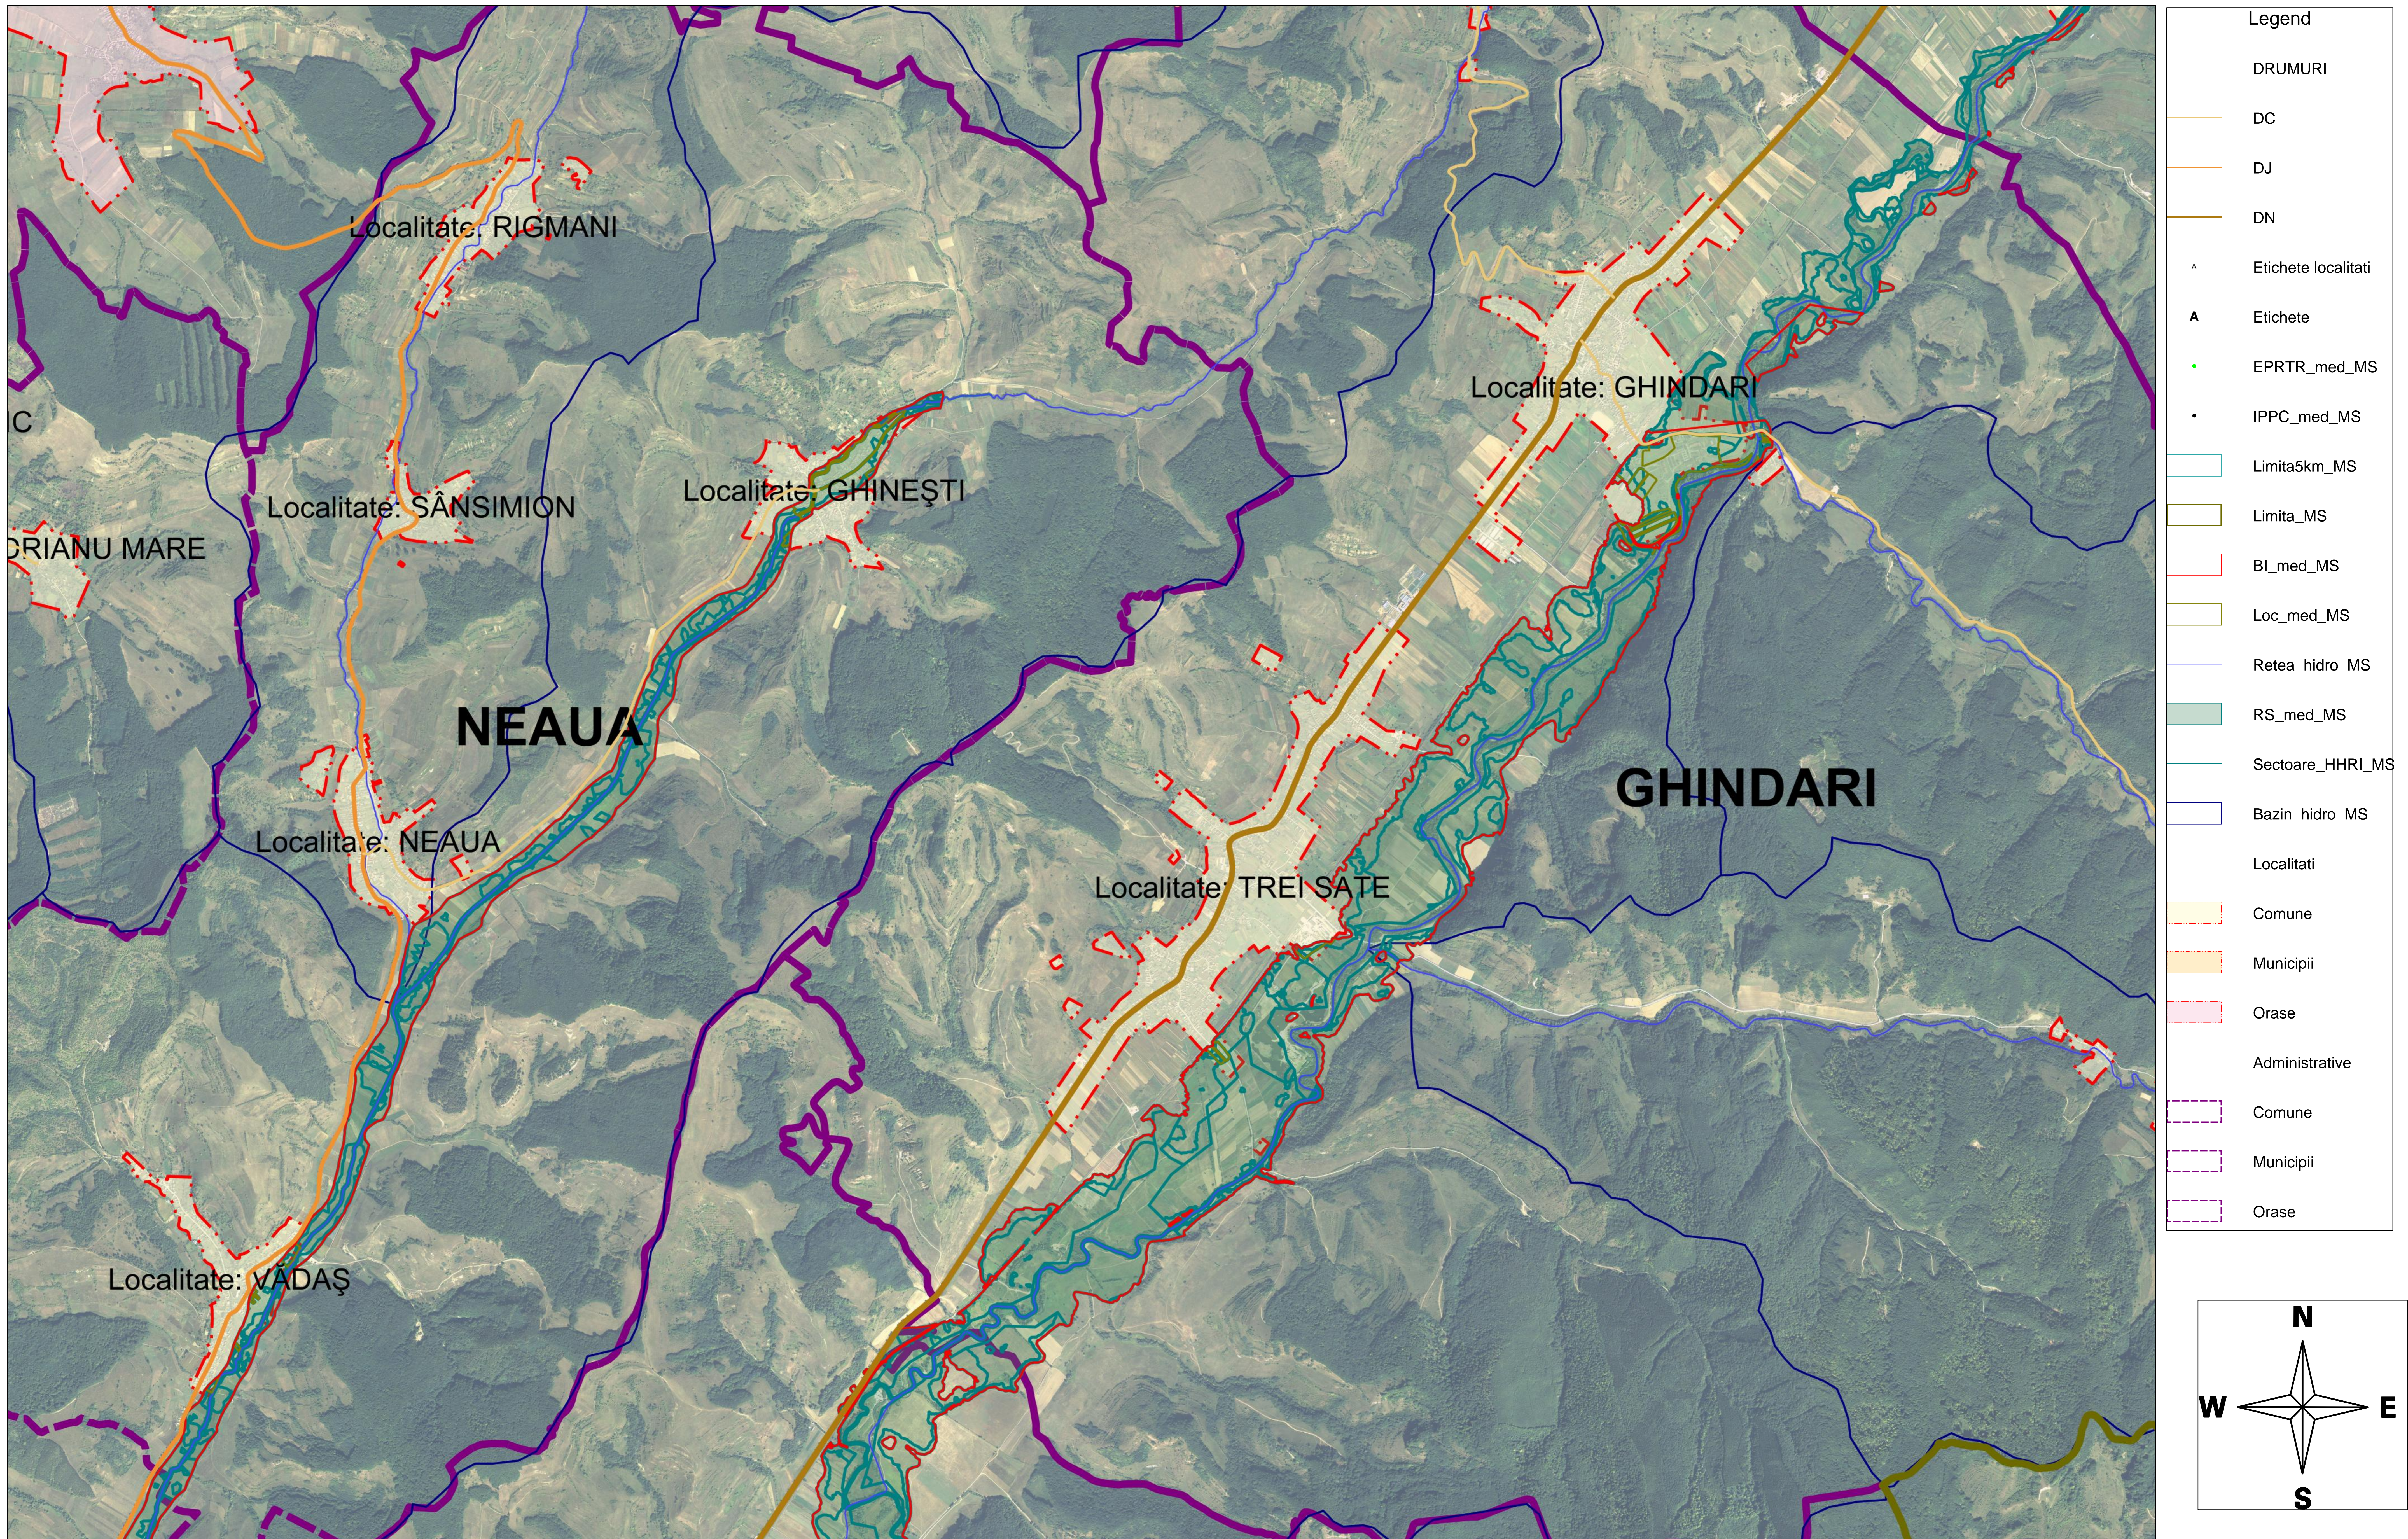

INUNDABILITATE CU RISC MEDIU

Zona Neaua Ghindari

Legend

DRUMURI

DC

DJ

DN

^ Etichete localitati

A Etichete

• EPRTR_med_MS

• IPPC_med_MS

Limita5km_MS

Limita_MS

BI_med_MS

Loc_med_MS

Retea_hidro_MS

RS_med_MS

Sectoare_HHRI_MS

Bazin_hidro_MS

Localitati

Comune

Municipii

Orase

Administrative