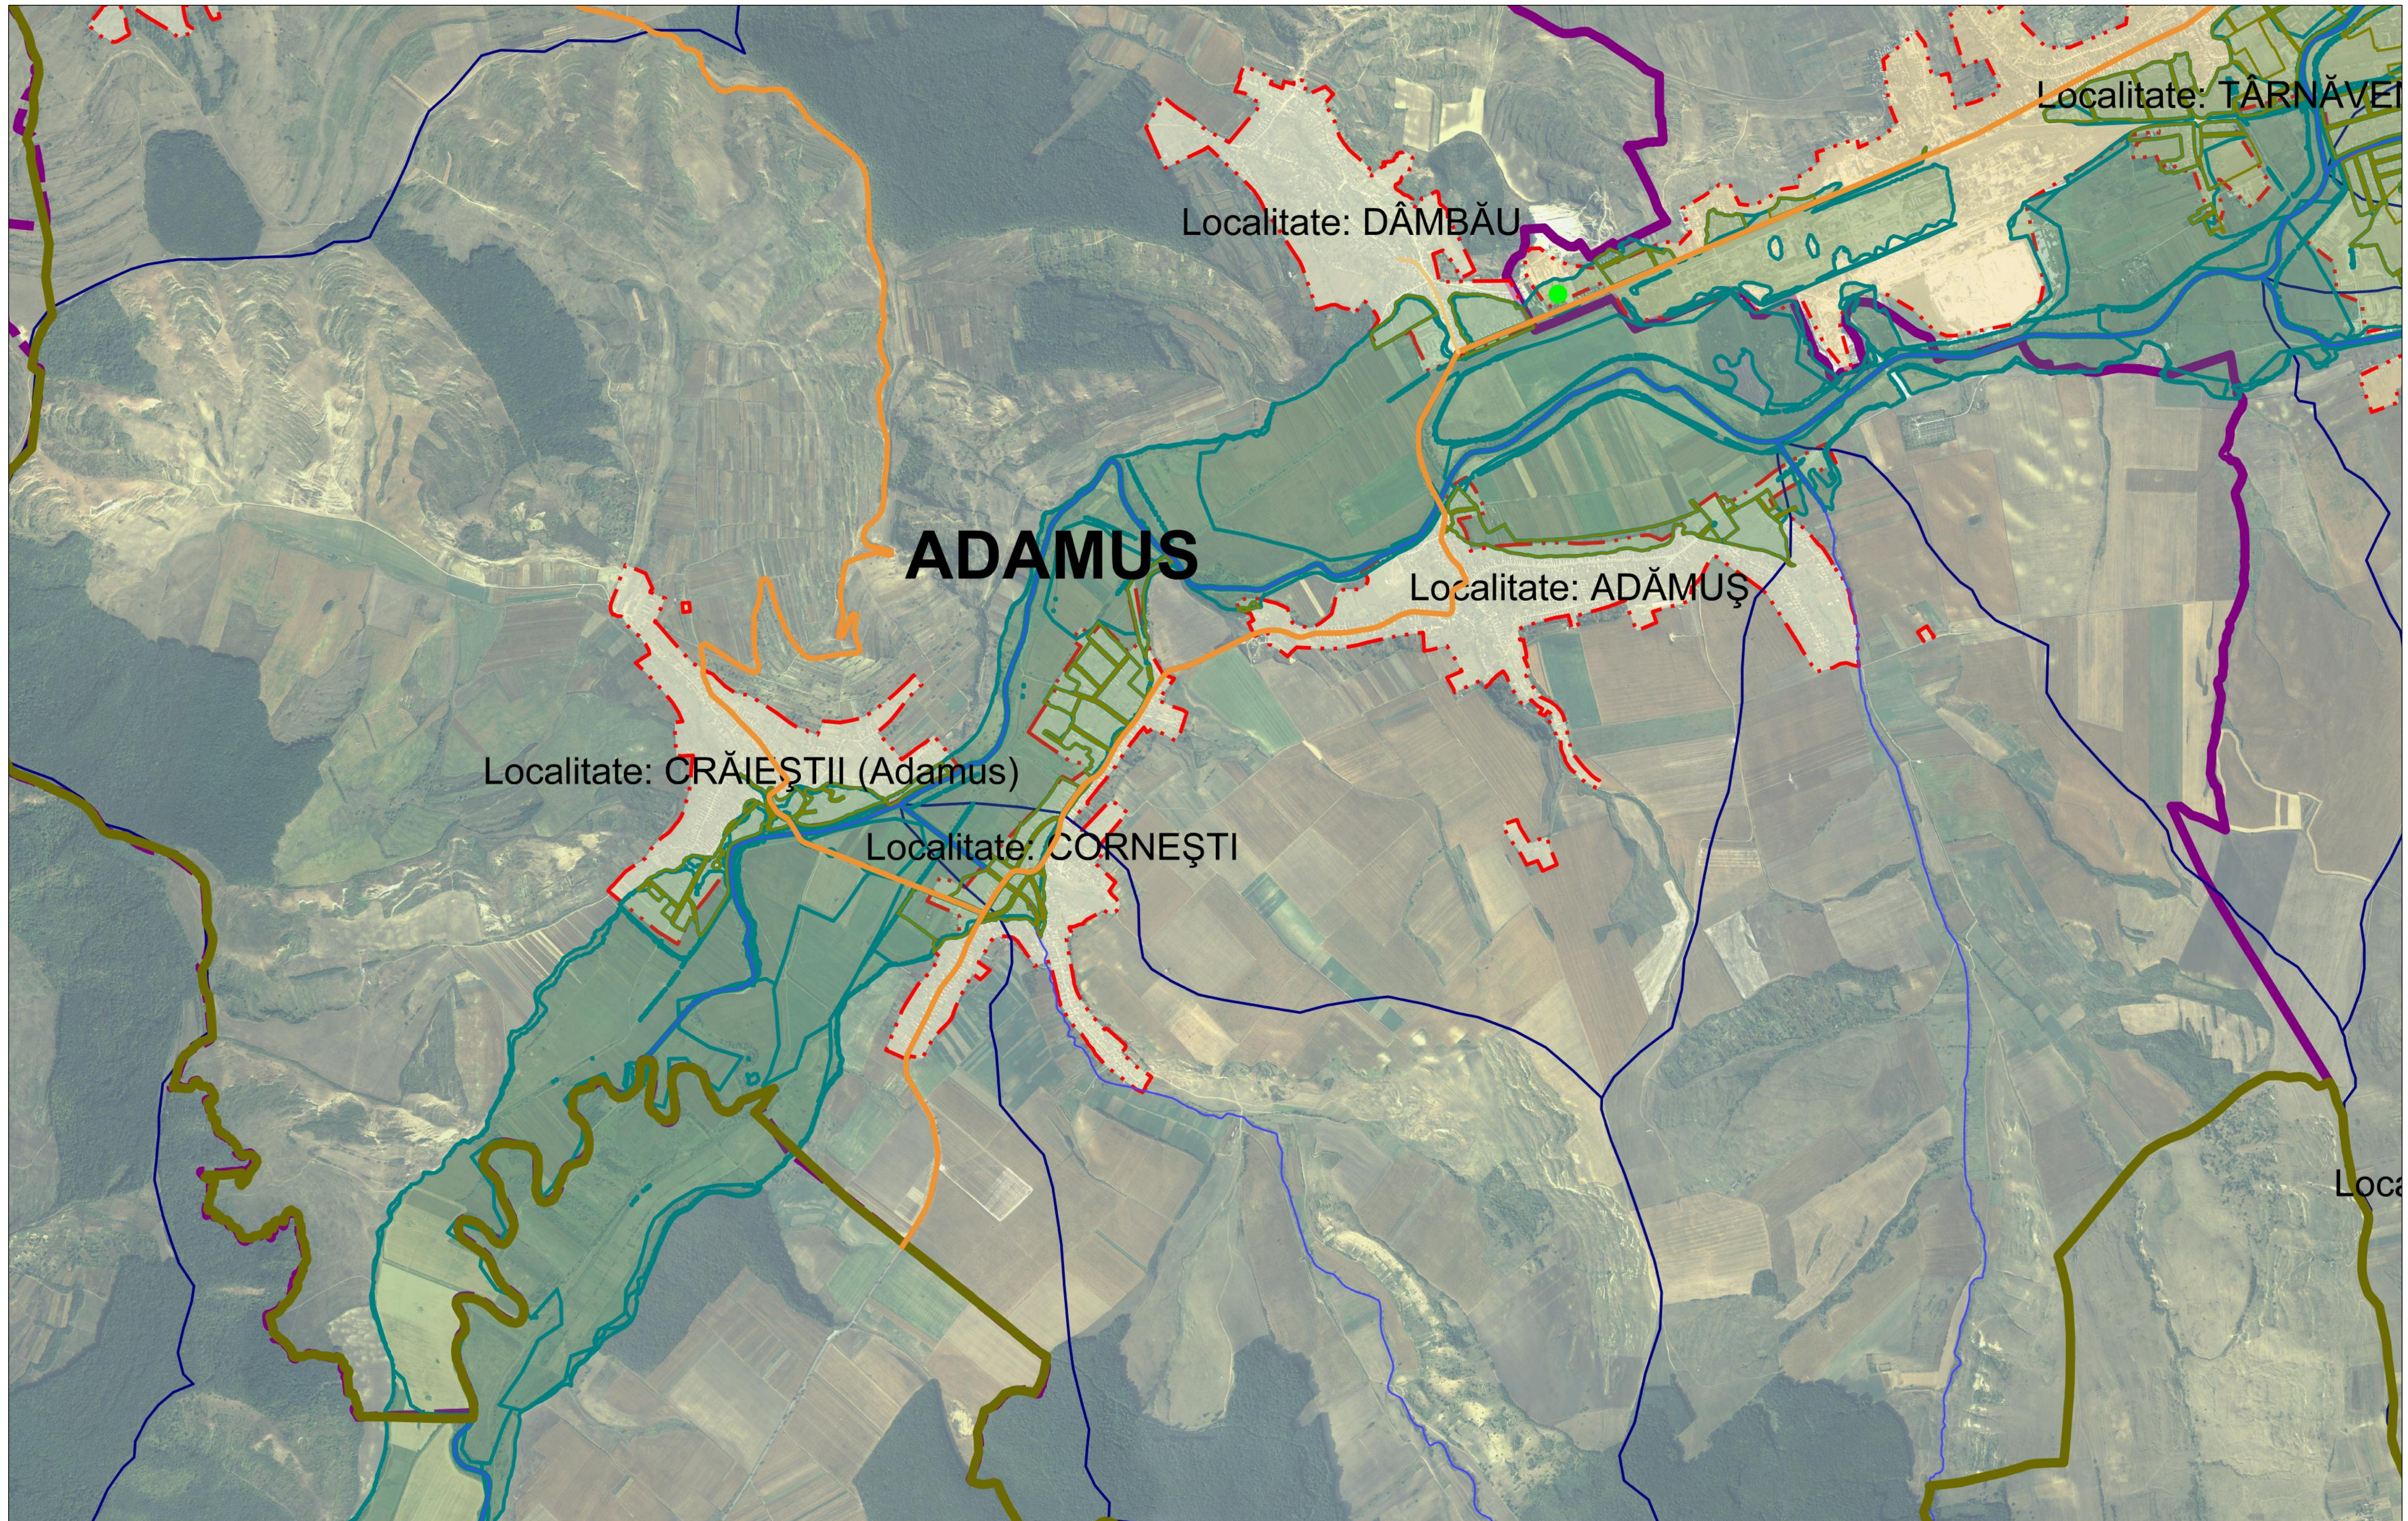

INUNDABILITATE CU RISC MEDIU Zona Adamus

- Legend
- DRUMURI
 - DC
 - DJ
 - DN
 - A Etichete localitati
 - A Etichete
 - EPRTR_med_MS
 - IPPC_med_MS
 - Limita5km_MS
 - Limita_MS
 - BI_med_MS
 - Loc_med_MS
 - Retea_hidro_MS
 - RS_med_MS
 - Sectoare_HHRI_MS
 - Bazin_hidro_MS
 - Localitati
 - Comune
 - Municipii
 - Orase
 - Administrative
 - Comune
 - Municipii
 - Orase