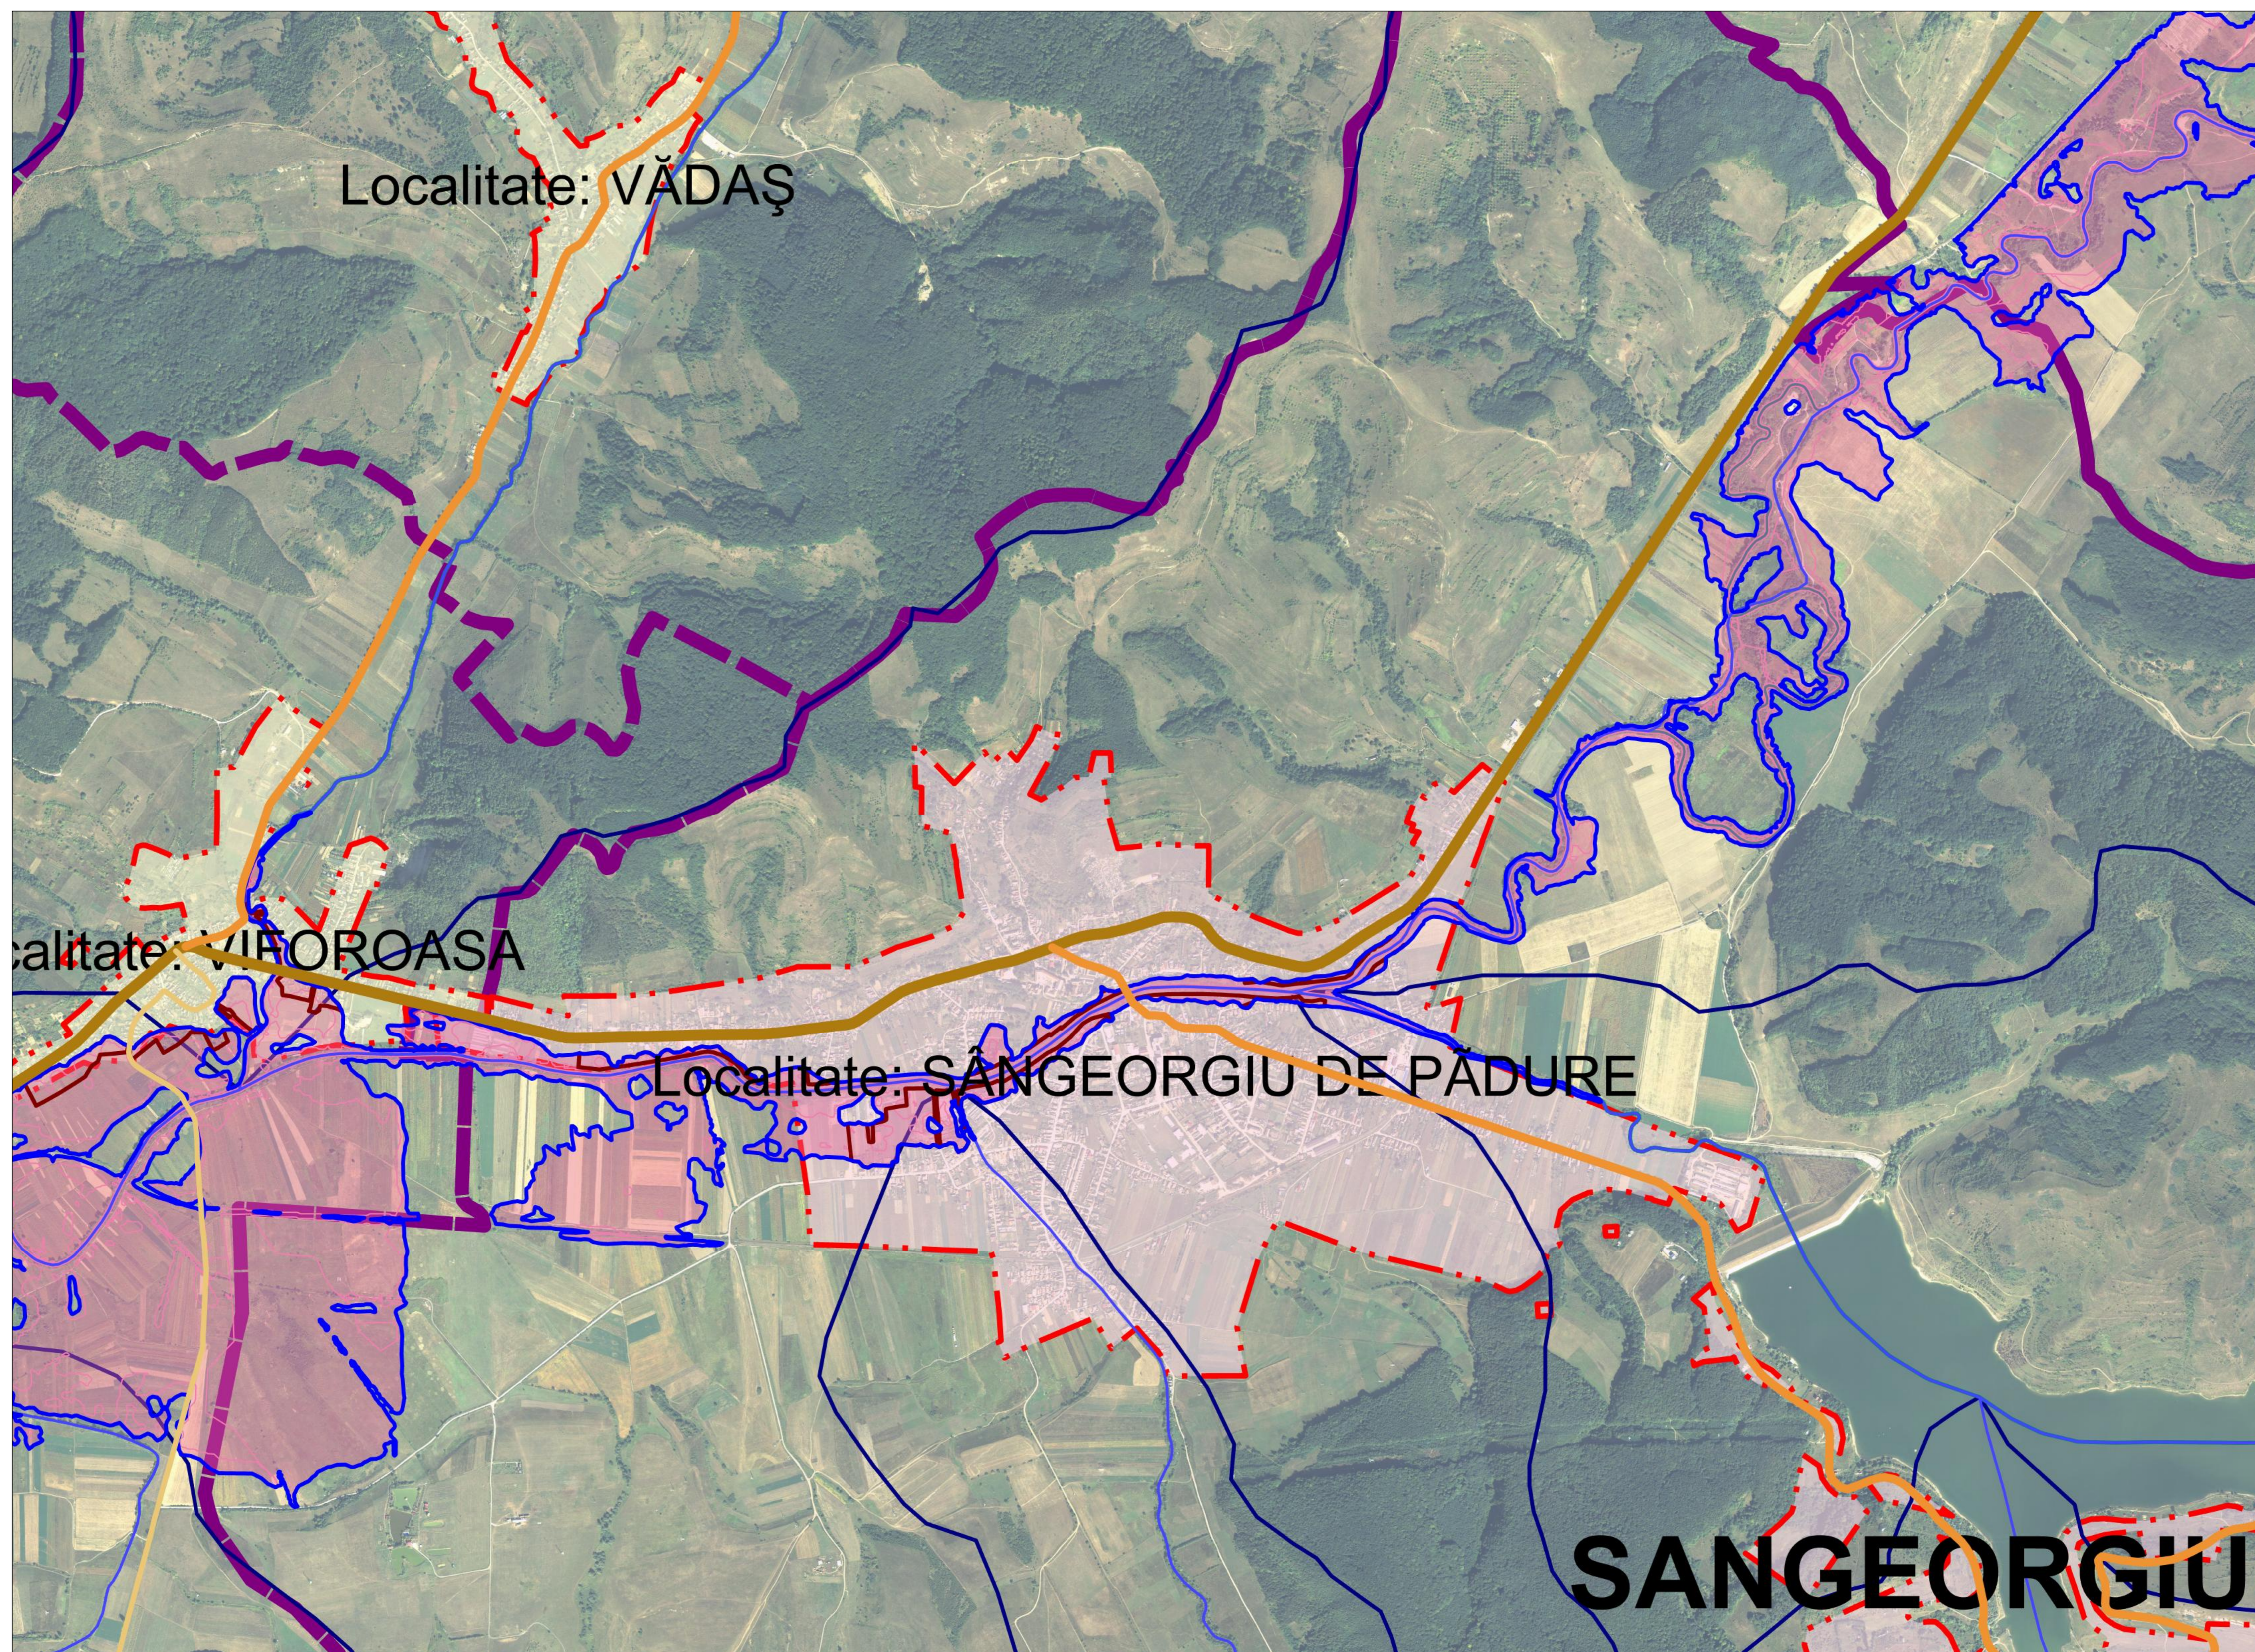

INUNDABILITATE CU RISC MARE
Zona Sangeorgiu de Padure

Legend

- DRUMURI
- DC
- DJ
- DN
- A Etichete localitati
- A Etichete
- EPRTR_high_MS
- Limita5km_MS
- Limita_MS
- BI_high_MS
- Loc_high_MS
- Retea_hidro_MS
- RS_high_MS
- Sectoare_HHRI_MS
- Bazin_hidro_MS
- Localitati
- Comune
- Municipii
- Orase
- Administrative
- Comune
- Municipii
- Orase