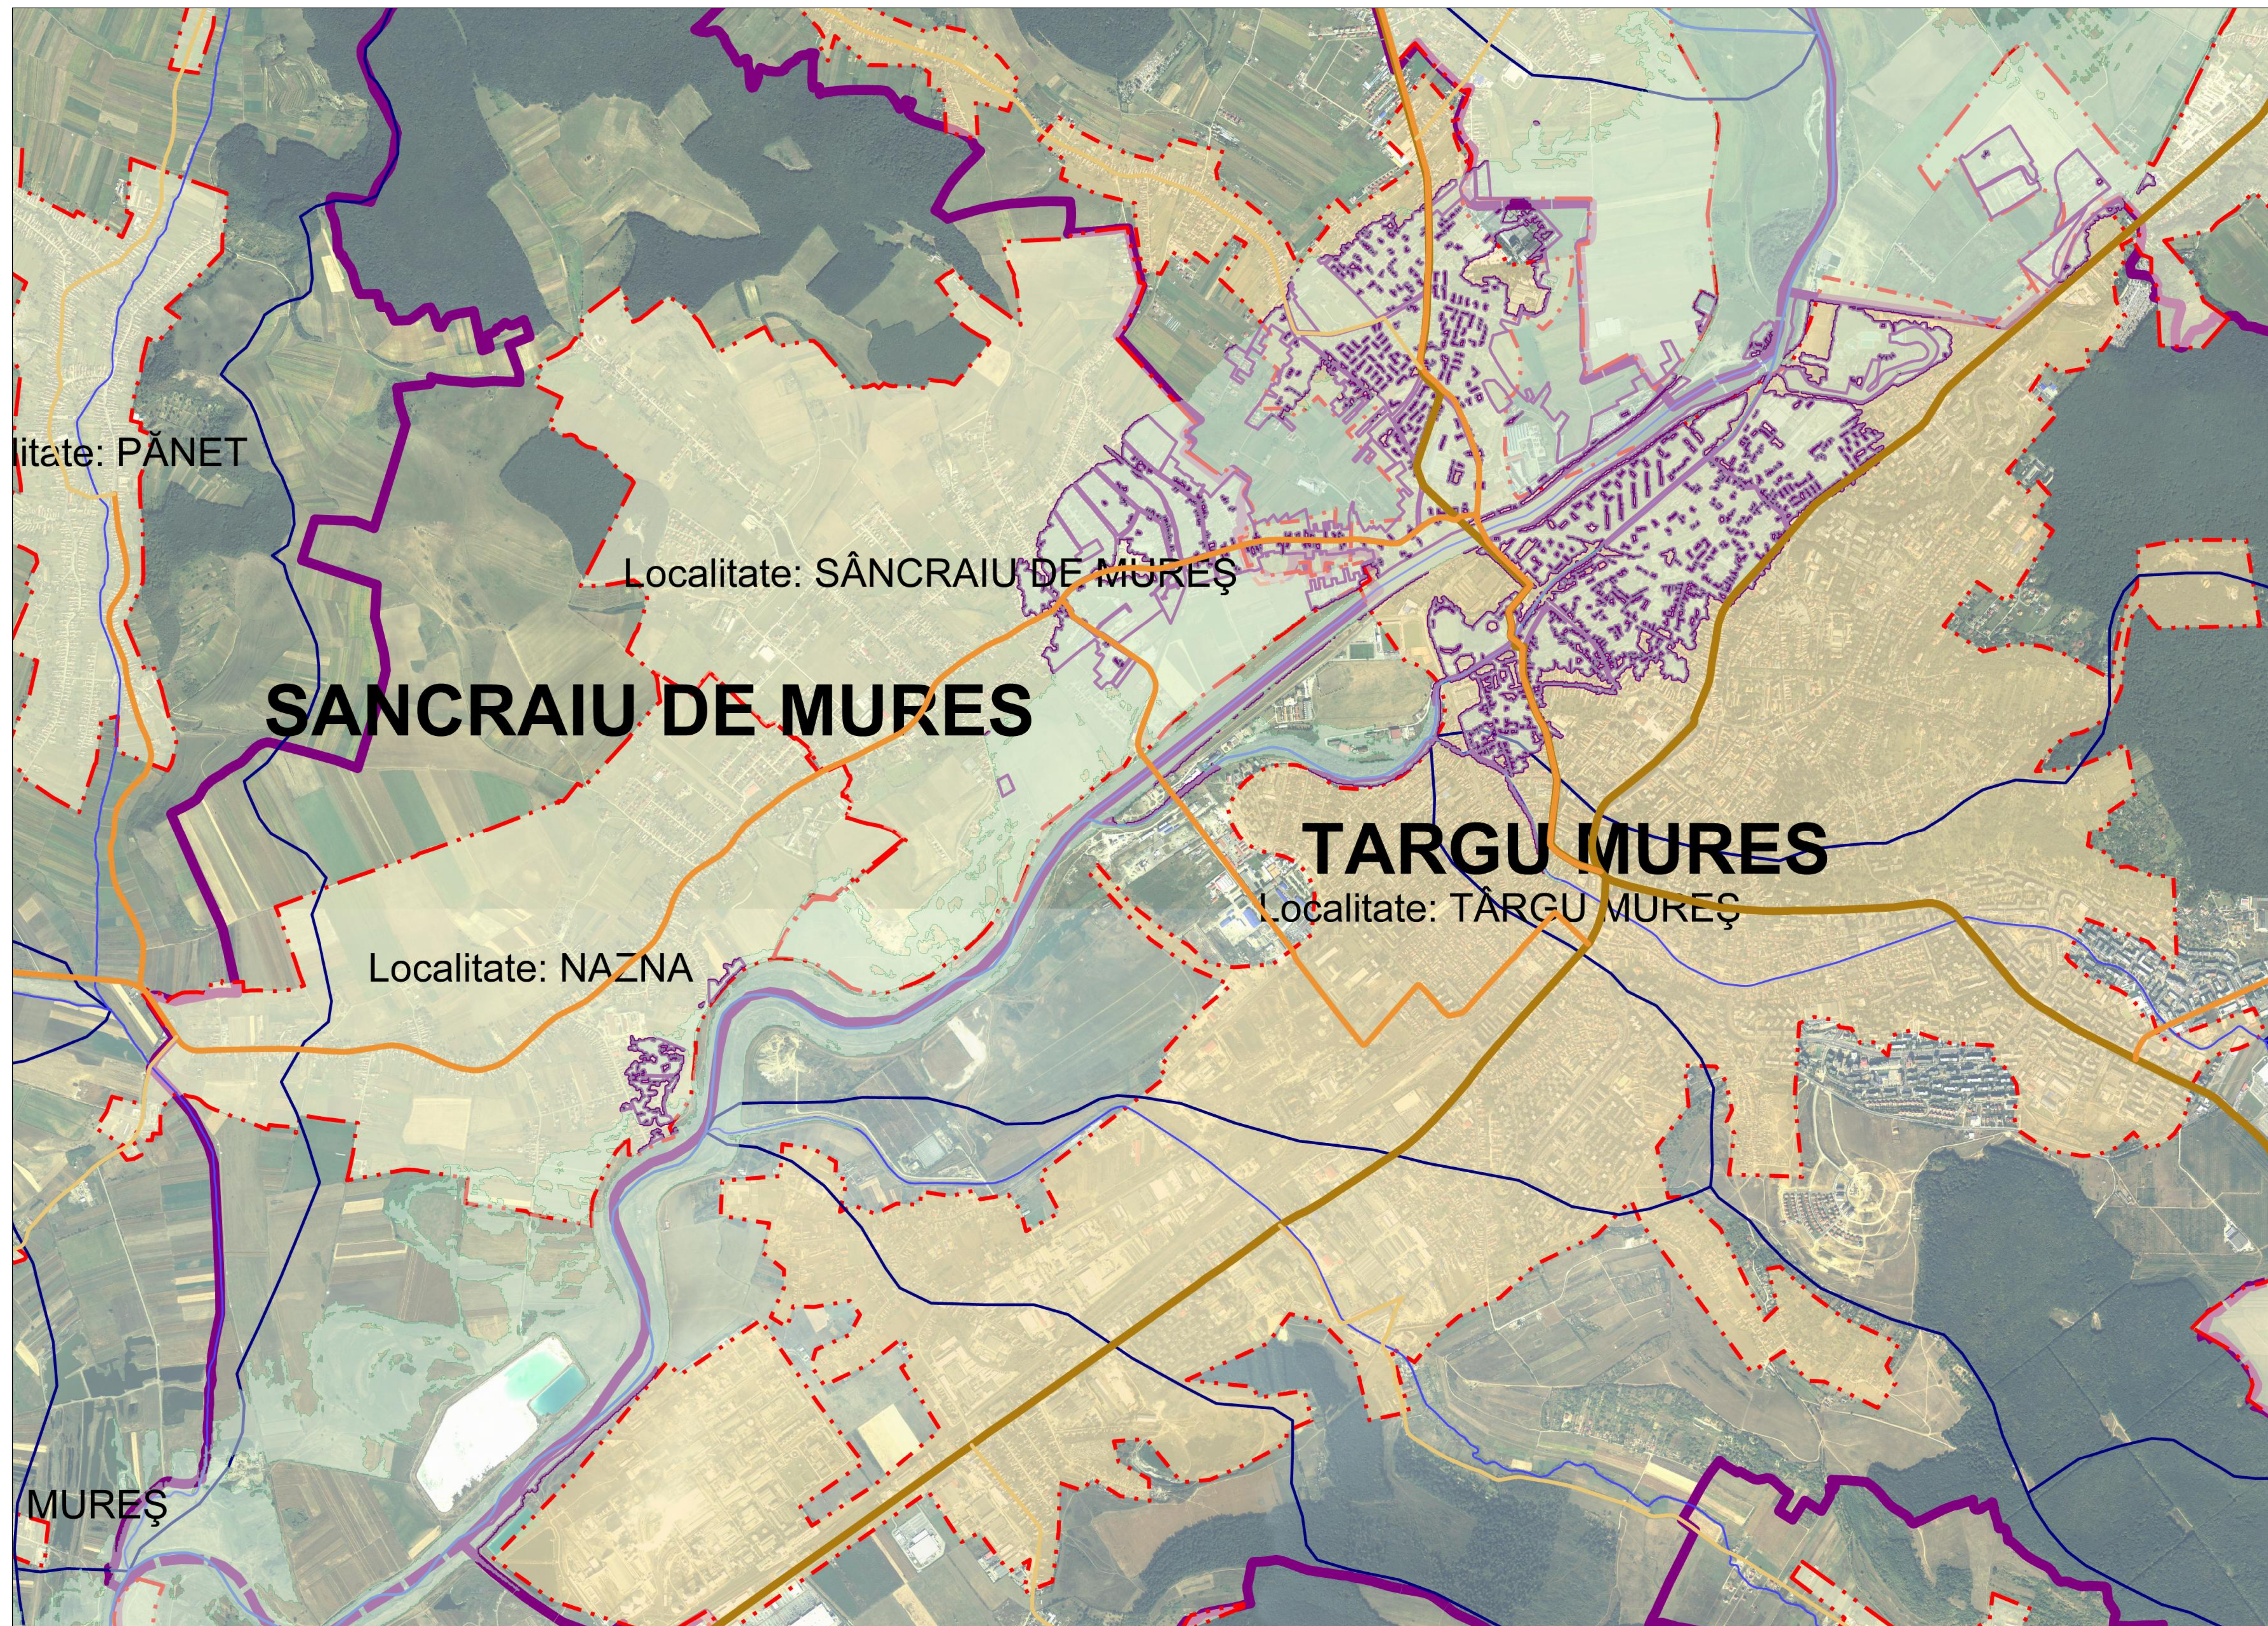

LIMITA DE INUNDABILITATE SCAZUTA (0,1%) ZONA TIRGU MURES SINCRAIU DE MURES

Legend	
DRUMURI	
	DC
	DJ
	DN
	Etichete localitati
	Etichete
	EPTR_low_MS
	IPPC_low_MS
	CI_scazuta
	Limita5km_MS
	Limita_MS
	BI_low_MS
	Loc_low_MS
	Retea_hidro_MS
	Sectoare_HHRI_MS
	Bazin_hidro_MS
Localitati	
	Comune
	Municipii
	Orase
Administrative	
	Comune
	Municipii
	Orase