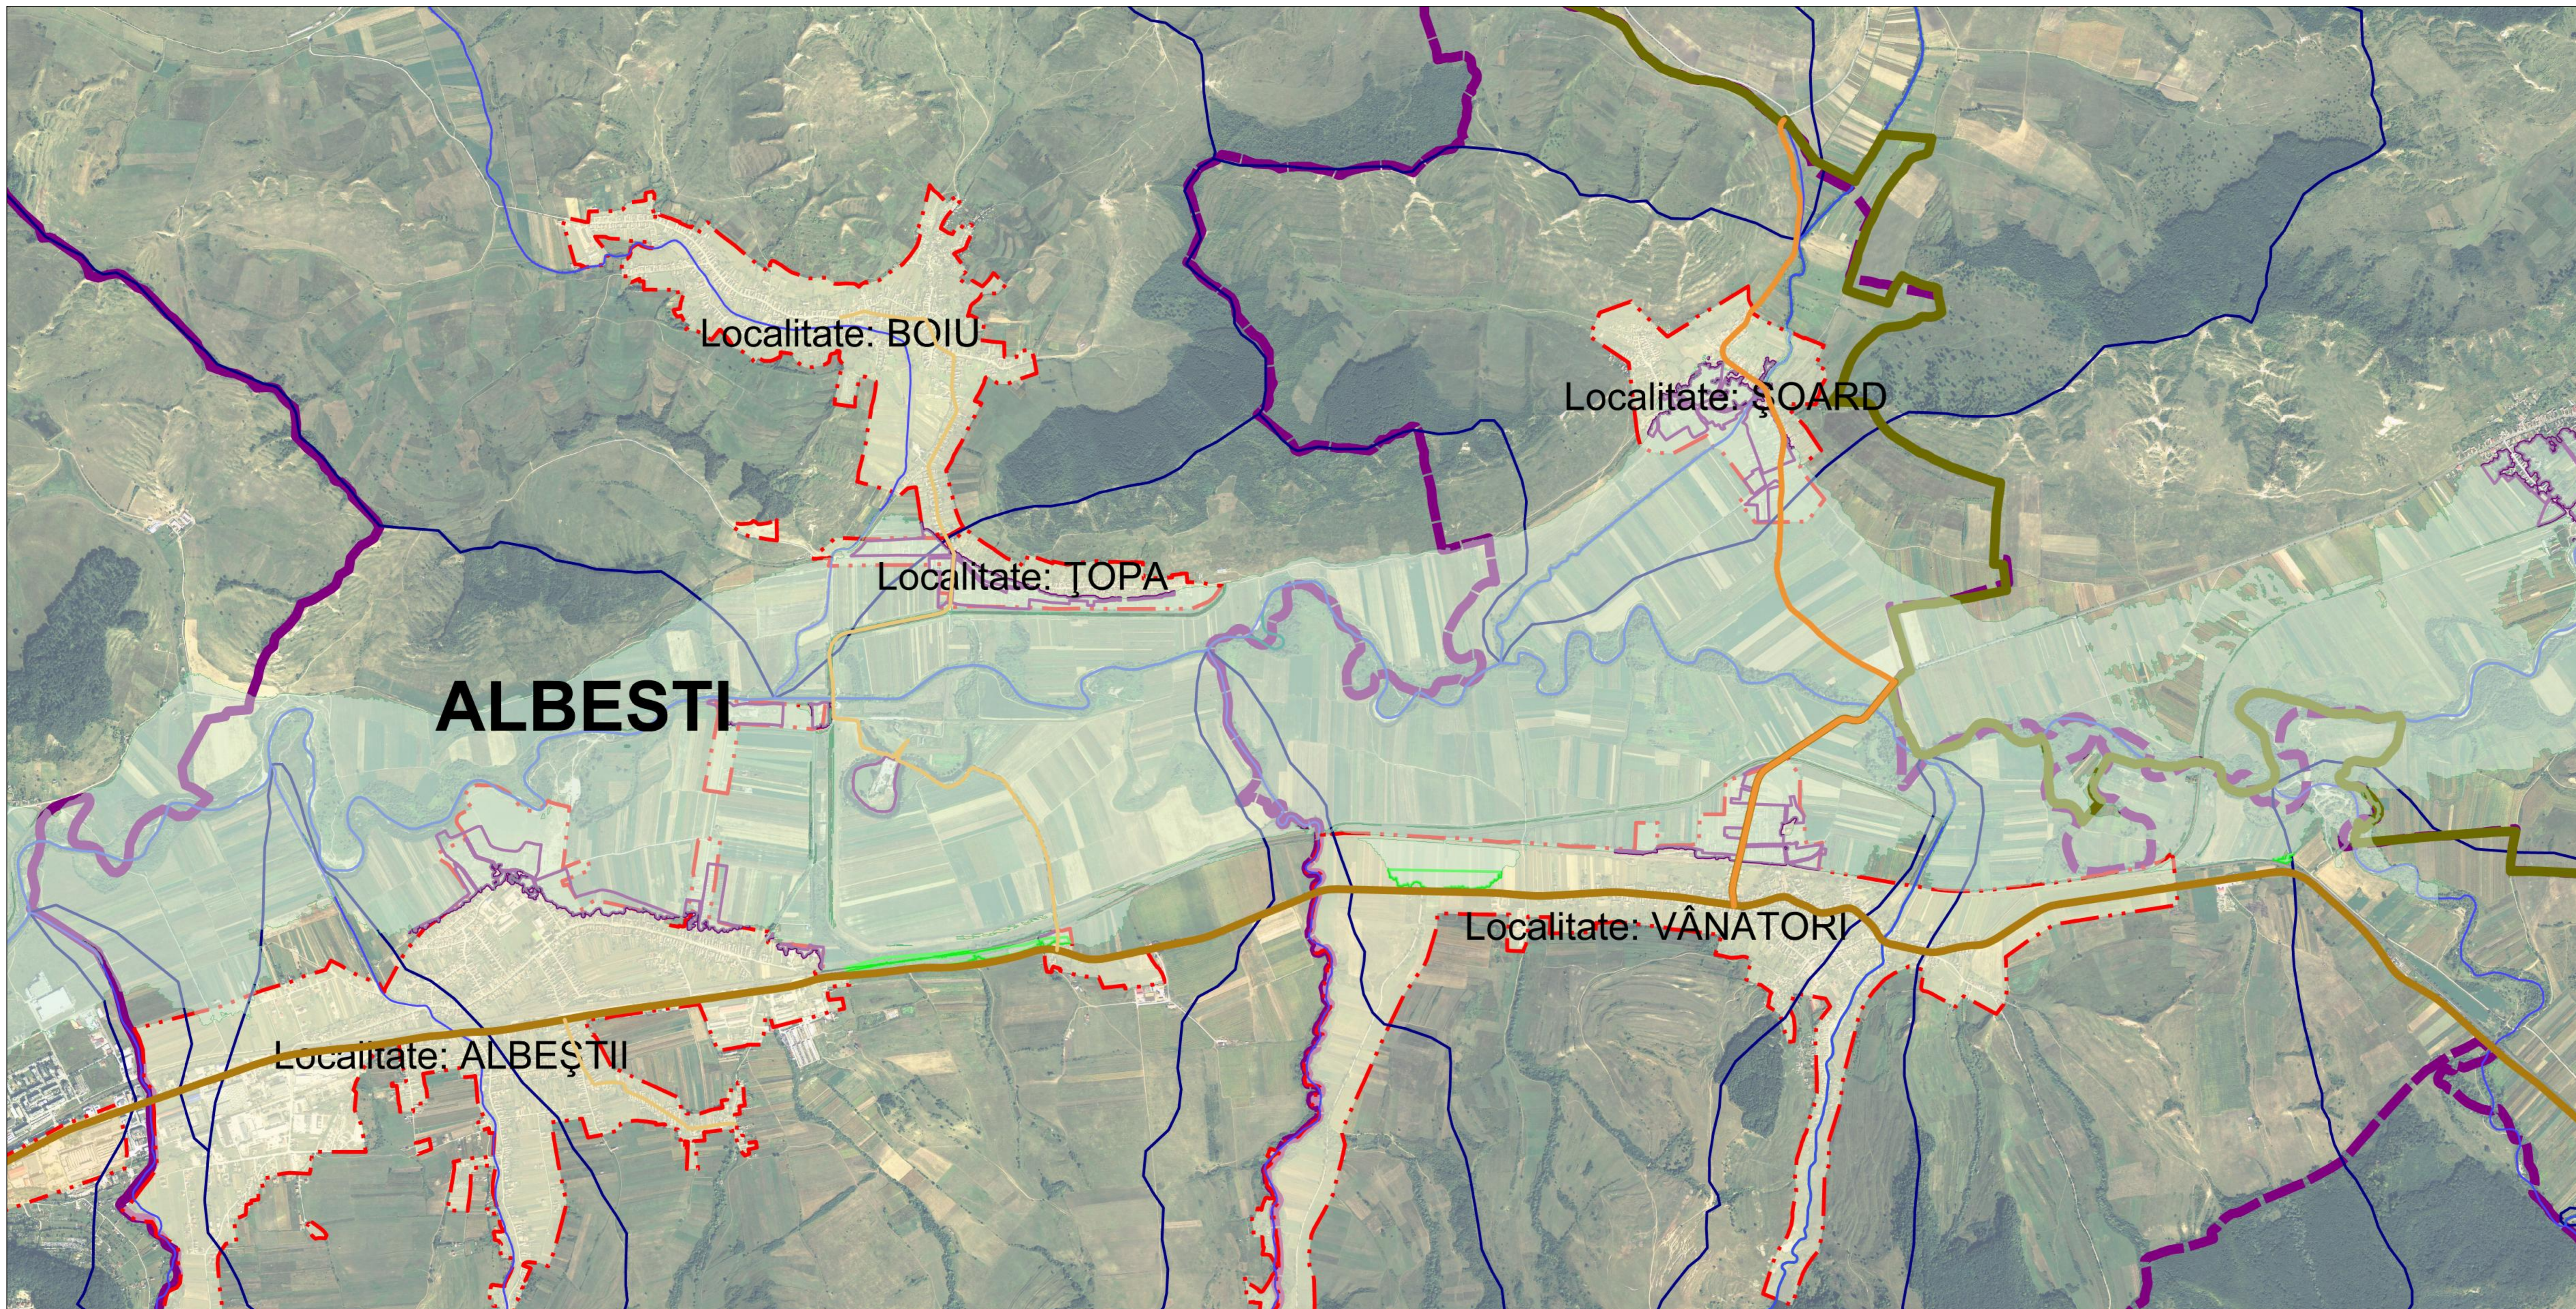

LIMITA DE INUNDABILITATE SCAZUTA ZONA Albesti-Vanatori

Legend

- DRUMURI
- DC
- DJ
- DN
- ^ Etichete localitati
- A Etichete
- EPRTR_low_MS
- IPPC_low_MS
- CI_scazuta
- Limita5km_MS
- Limita_MS
- BI_low_MS
- Loc_low_MS
- Retea_hidro_MS
- Sectoare_HHRI_MS
- Bazin_hidro_MS
- Localitati
- Comune
- Municipii
- Orase
- Administrative
- Comune
- Municipii
- Orase