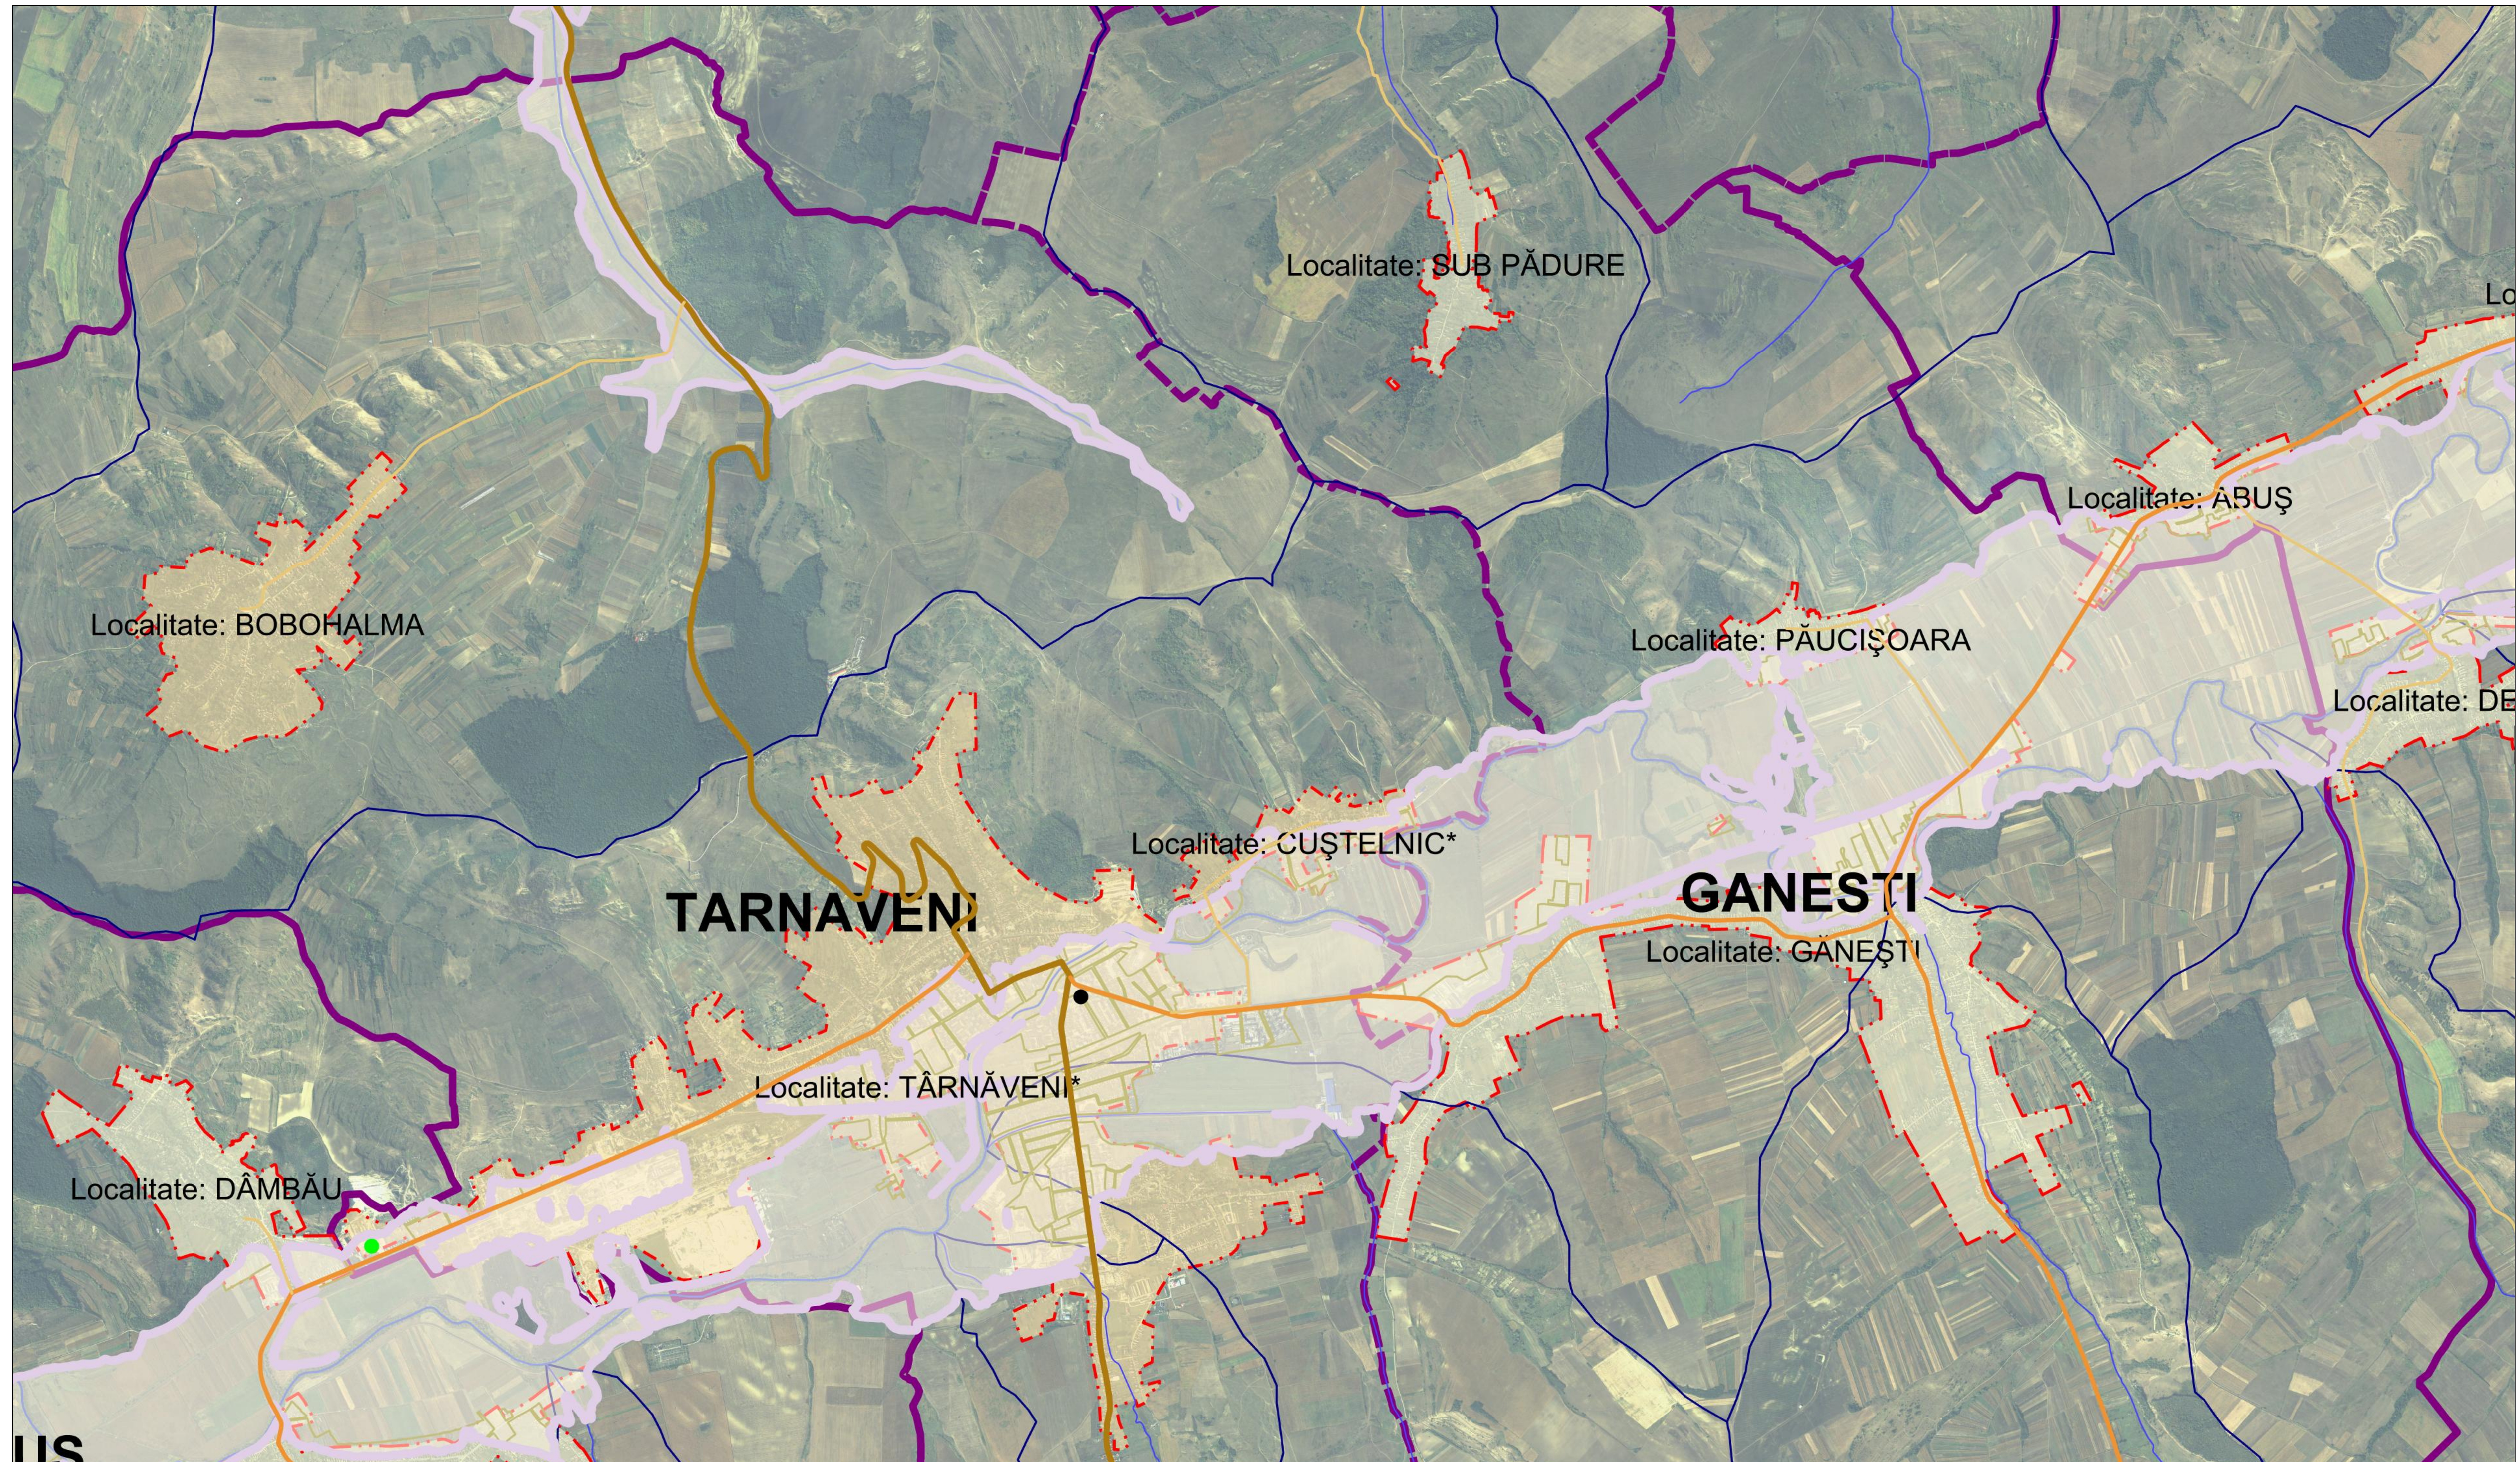

# LIMITA DE INUNDABILITATE CU RISC MEDIU (1%) Zona Tarnaveni Ganesti

Legend

- DRUMURI
- DC
- DJ
- DN
- ^ Etichete localitati
- A Etichete
- EPRTM\_med\_MS
- IPCC\_med\_MS
- CI\_medie
- Limita5km\_MS
- Limita\_MS
- BI\_med\_MS
- Loc\_med\_MS
- Retea\_hidro\_MS
- Sectoare\_HHRI\_MS
- Bazin\_hidro\_MS
- Localitati
- Comune
- Municipii
- Orase
- Administrative
- Comune
- Municipii
- Orase