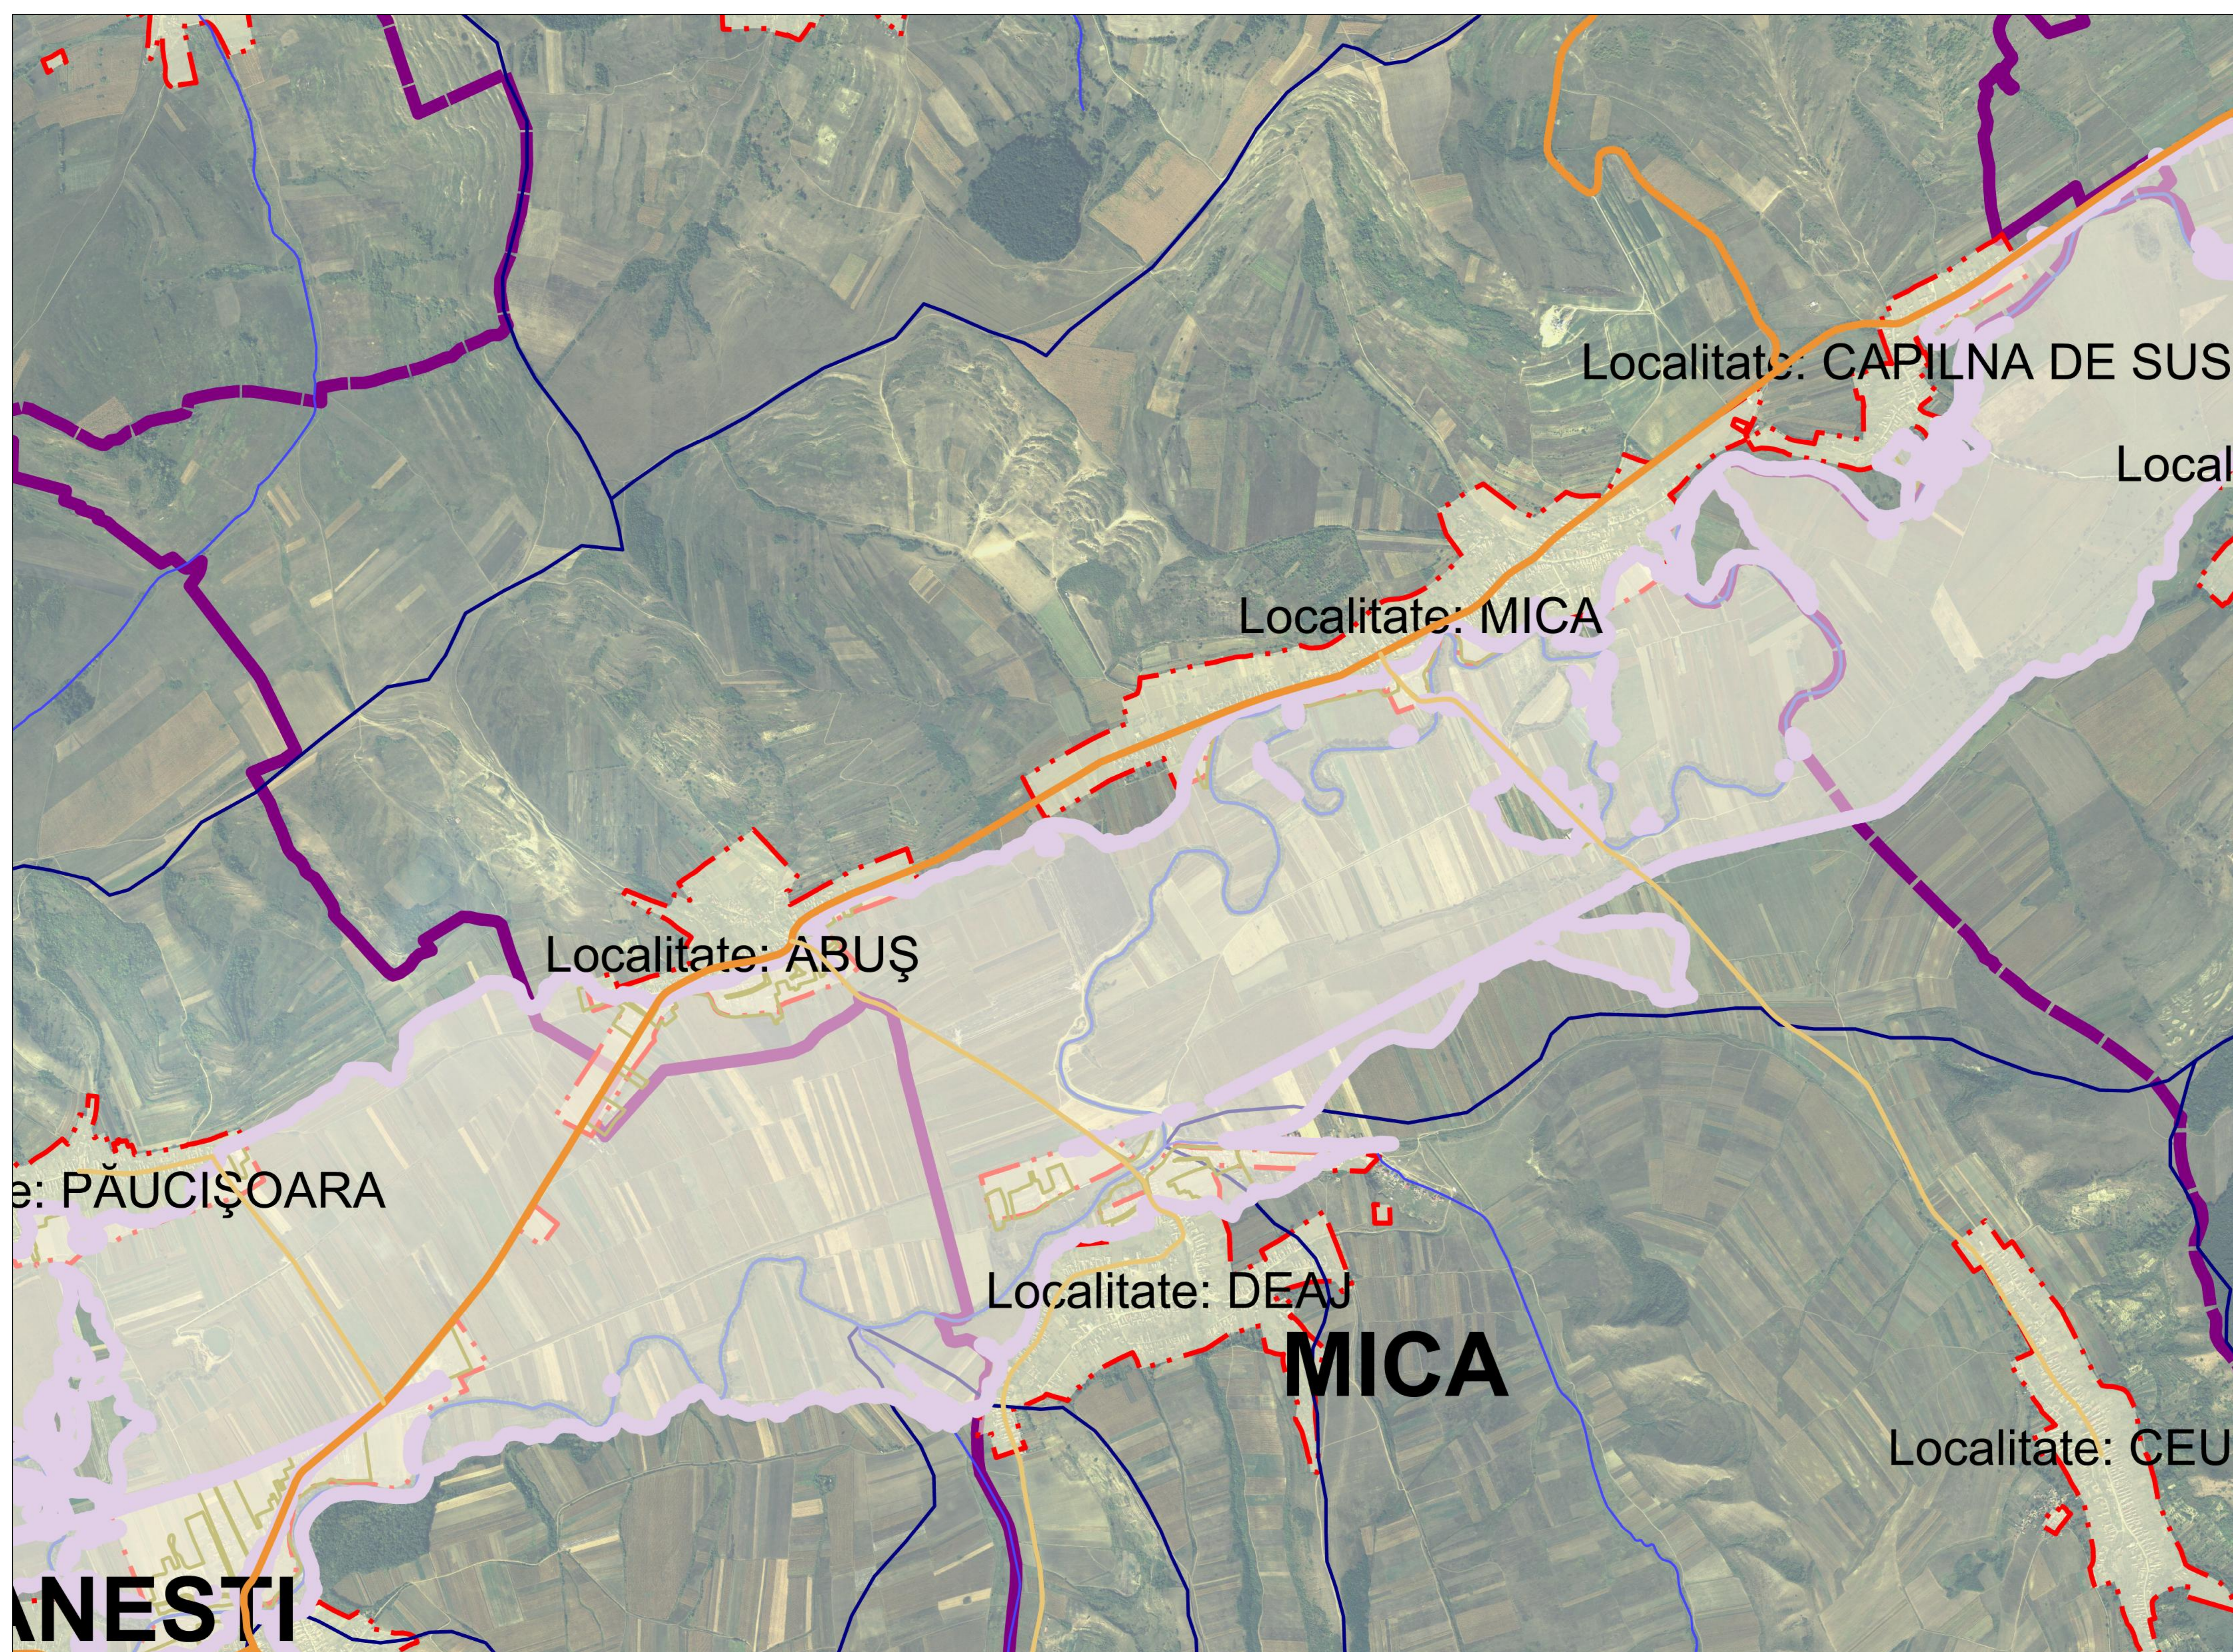

LIMITA DE INUNDABILITATE CU RISC MEDIU (1%) Zona Mica

- Legend
- DRUMURI
 - DC
 - DJ
 - DN
 - Etichete localitati
 - Etichete
 - EPRTR_med_MS
 - IPPC_med_MS
 - CI_medie
 - Limita5km_MS
 - Limita_MS
 - BI_med_MS
 - Loc_med_MS
 - Retea_hidro_MS
 - Sectoare_HHRI_MS
 - Bazin_hidro_MS
 - Localitati
 - Comune
 - Municipii
 - Orase
 - Administrative
 - Comune
 - Municipii
 - Orase