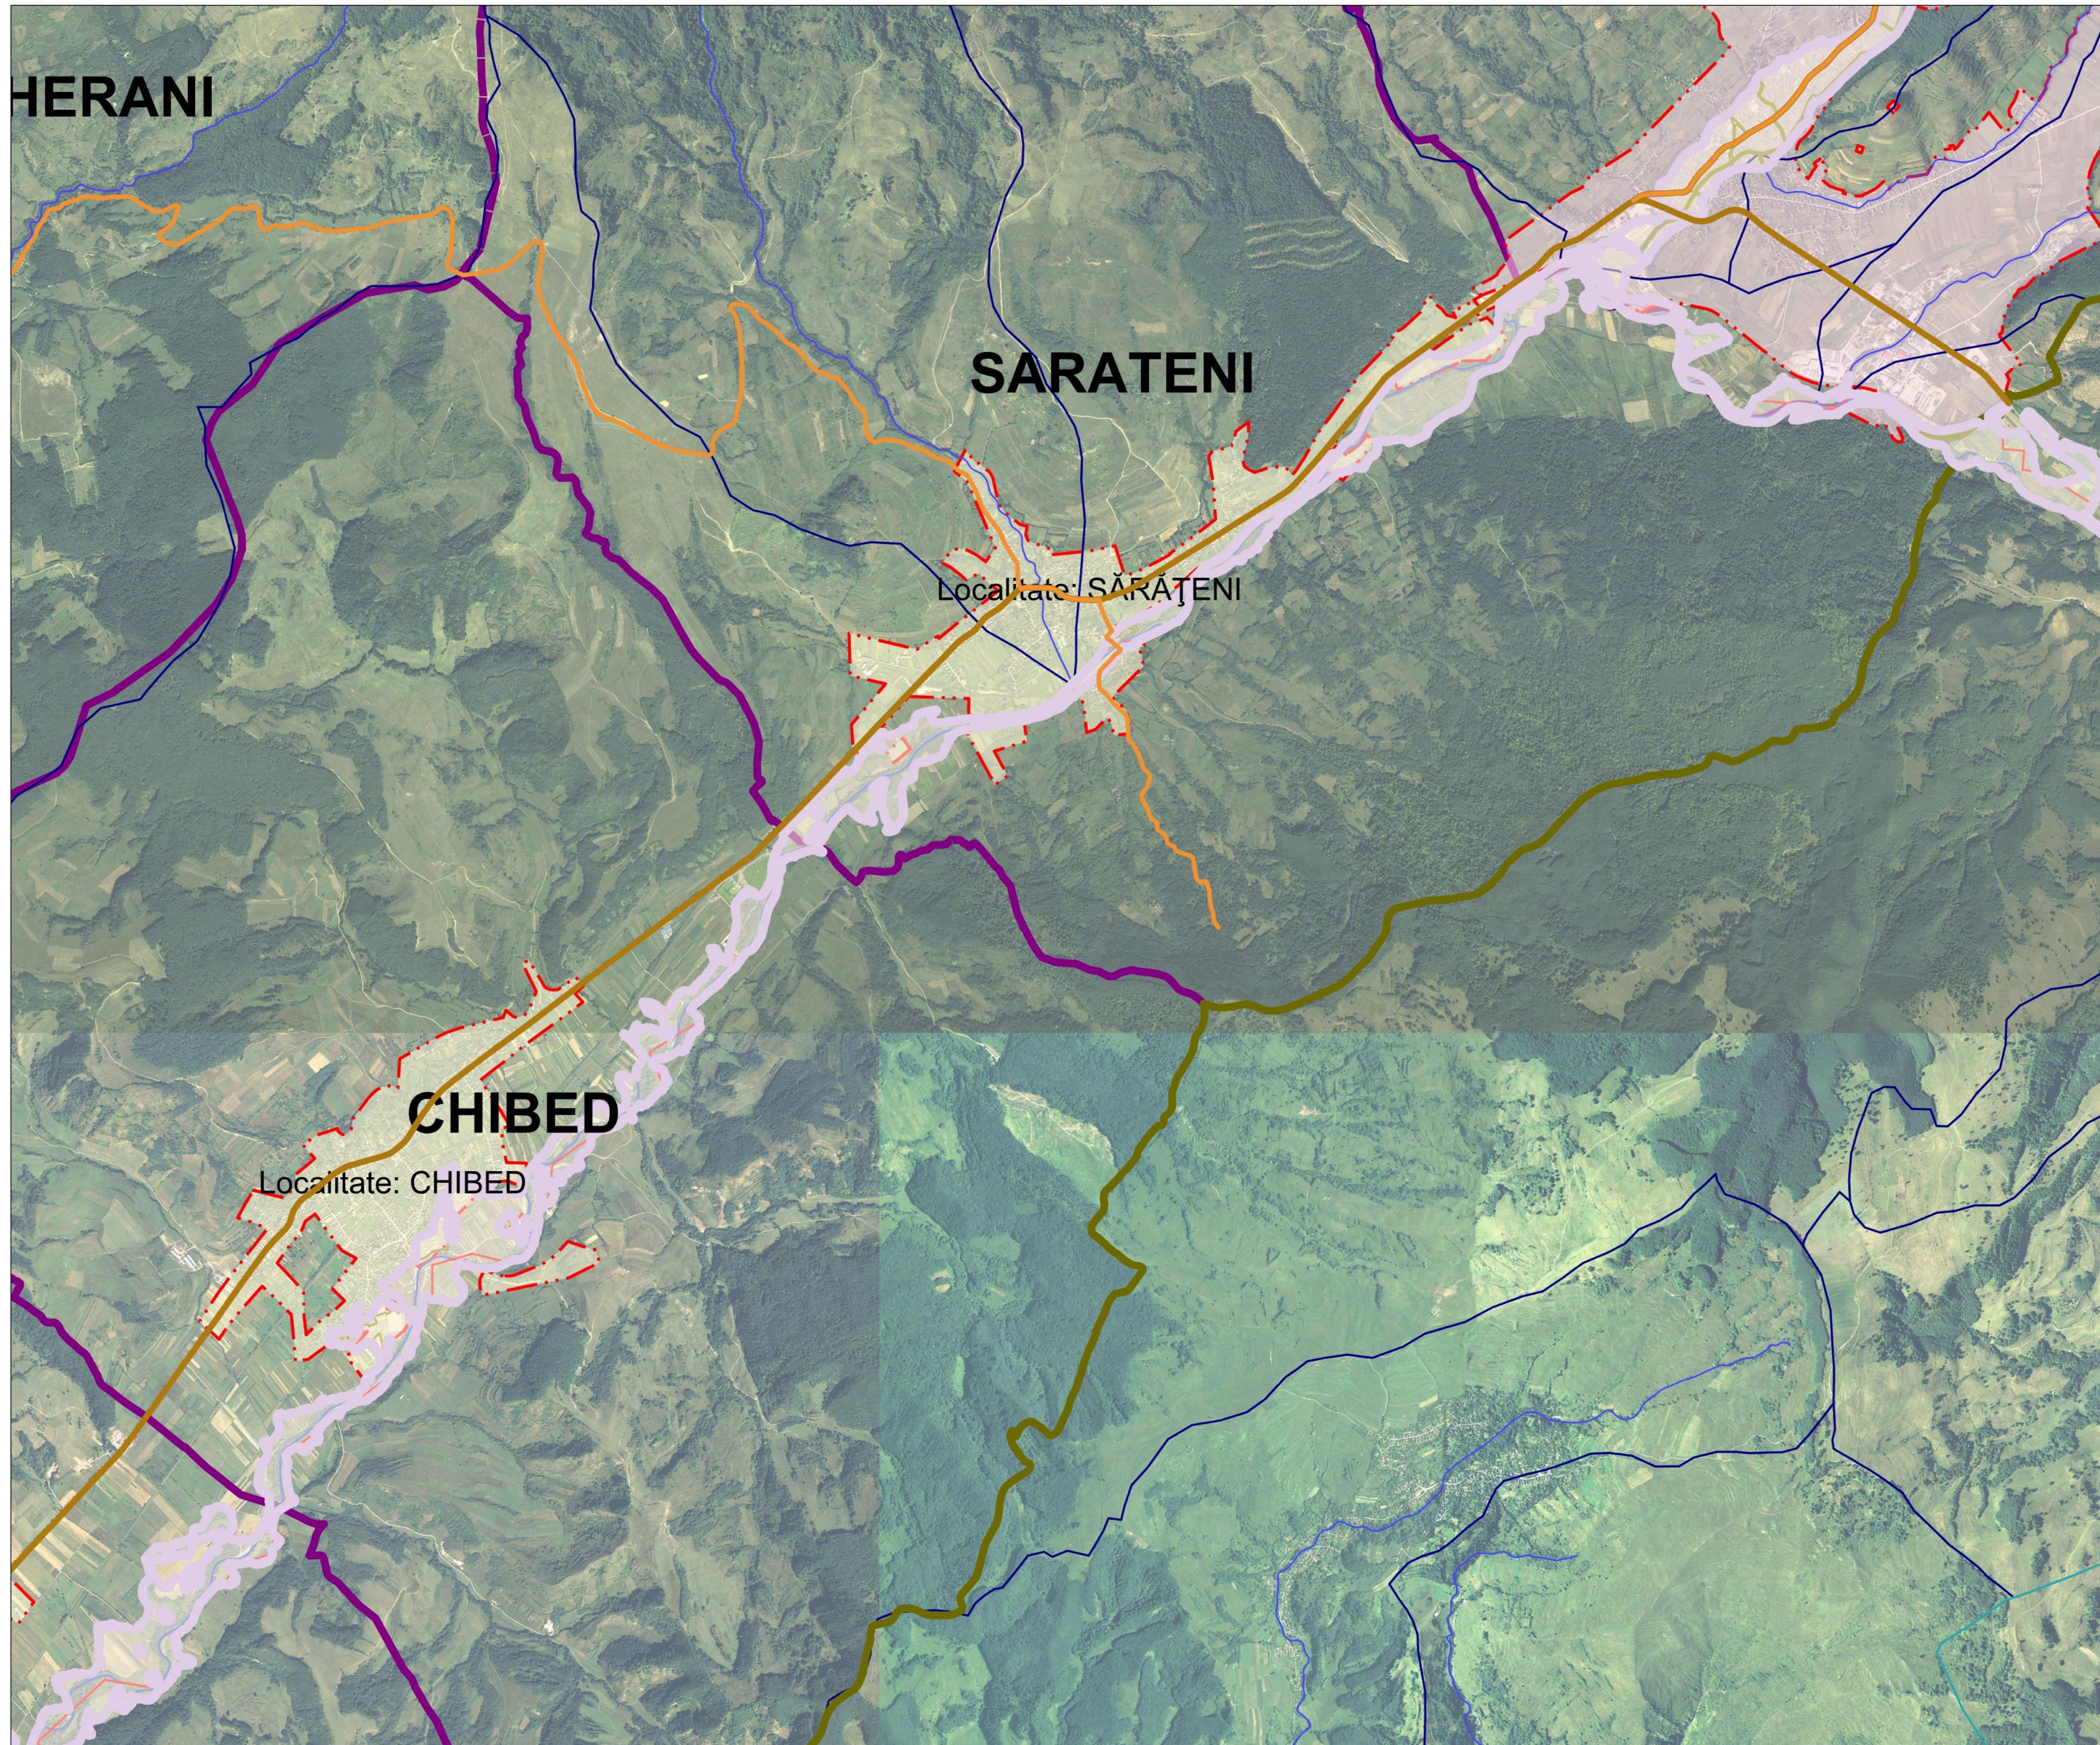

# LIMITA DE INUNDABILITATE CU RISC MEDIU (1%)

## Zona Chibed Sarateni

**Legend**

- DRUMURI
- DC
- DJ
- DN
- A Etichete localitati
- A Etichete
- EPRTR\_med\_MS
- IPPC\_med\_MS
- CI\_medie
- Limita5km\_MS
- Limita\_MS
- BI\_med\_MS
- Loc\_med\_MS
- Retea\_hidro\_MS
- Sectoare\_HHRI\_MS
- Bazin\_hidro\_MS
- Localitati
- Comune
- Municipii
- Orase
- Administrative
- Comune
- Municipii
- Orase