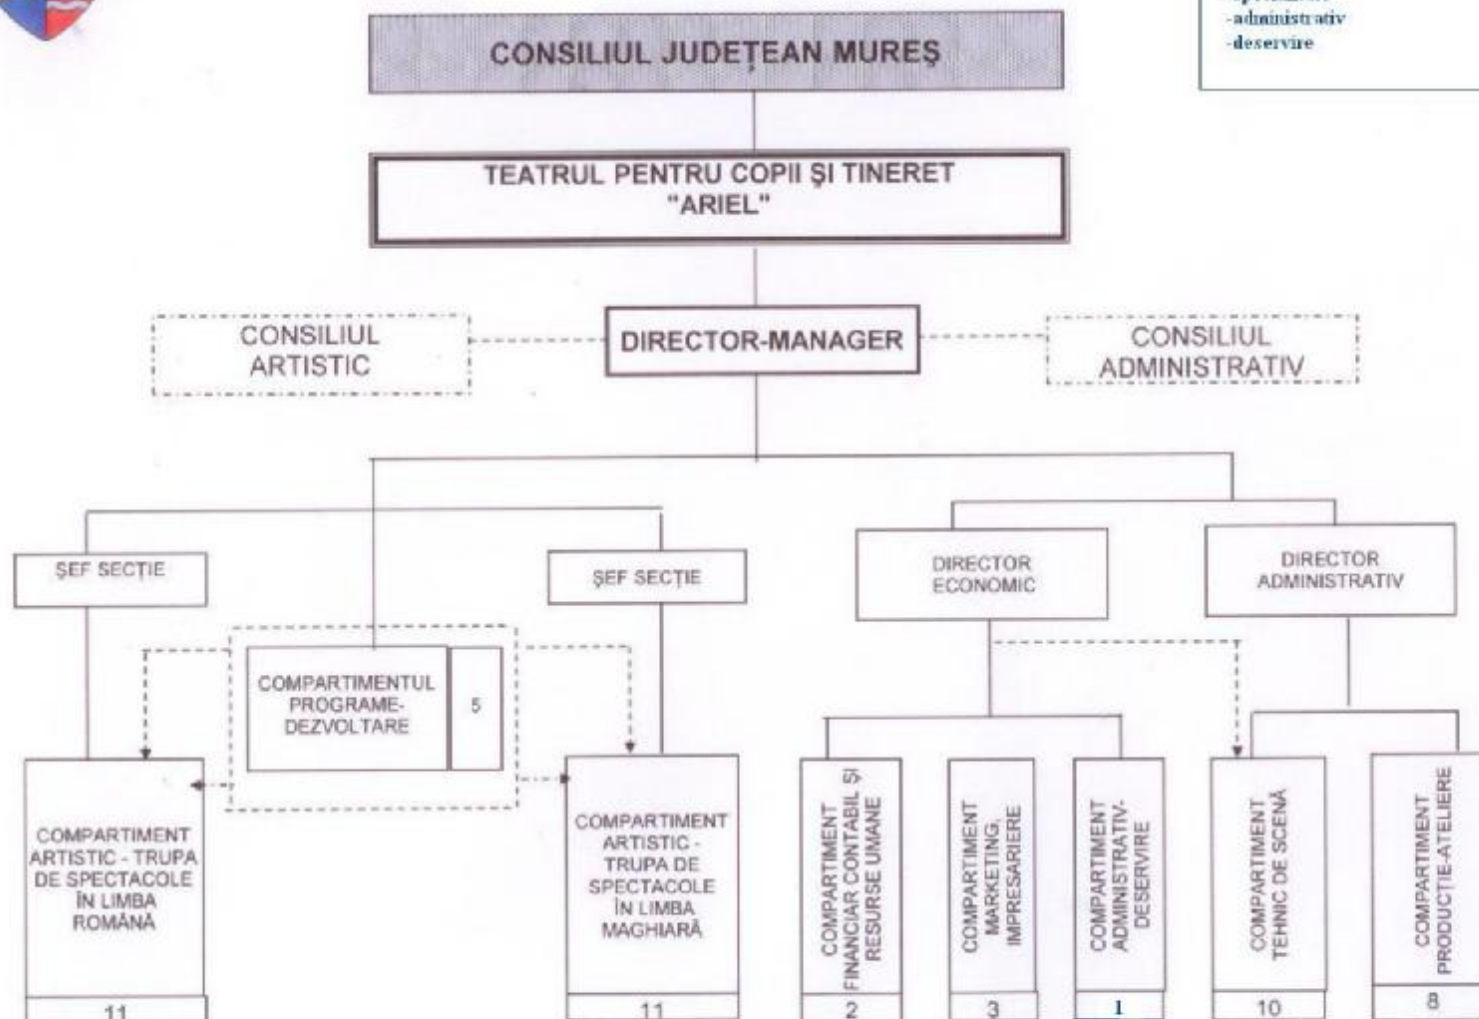

JUDEȚUL MUREȘ  
CONSILIUL JUDEȚEAN

<b>TOTAL PERSONAL</b>	<b>56</b>
din care funcții de:	
-conducere	5
-specialitate	41
-administrativ	2
-deservire	8