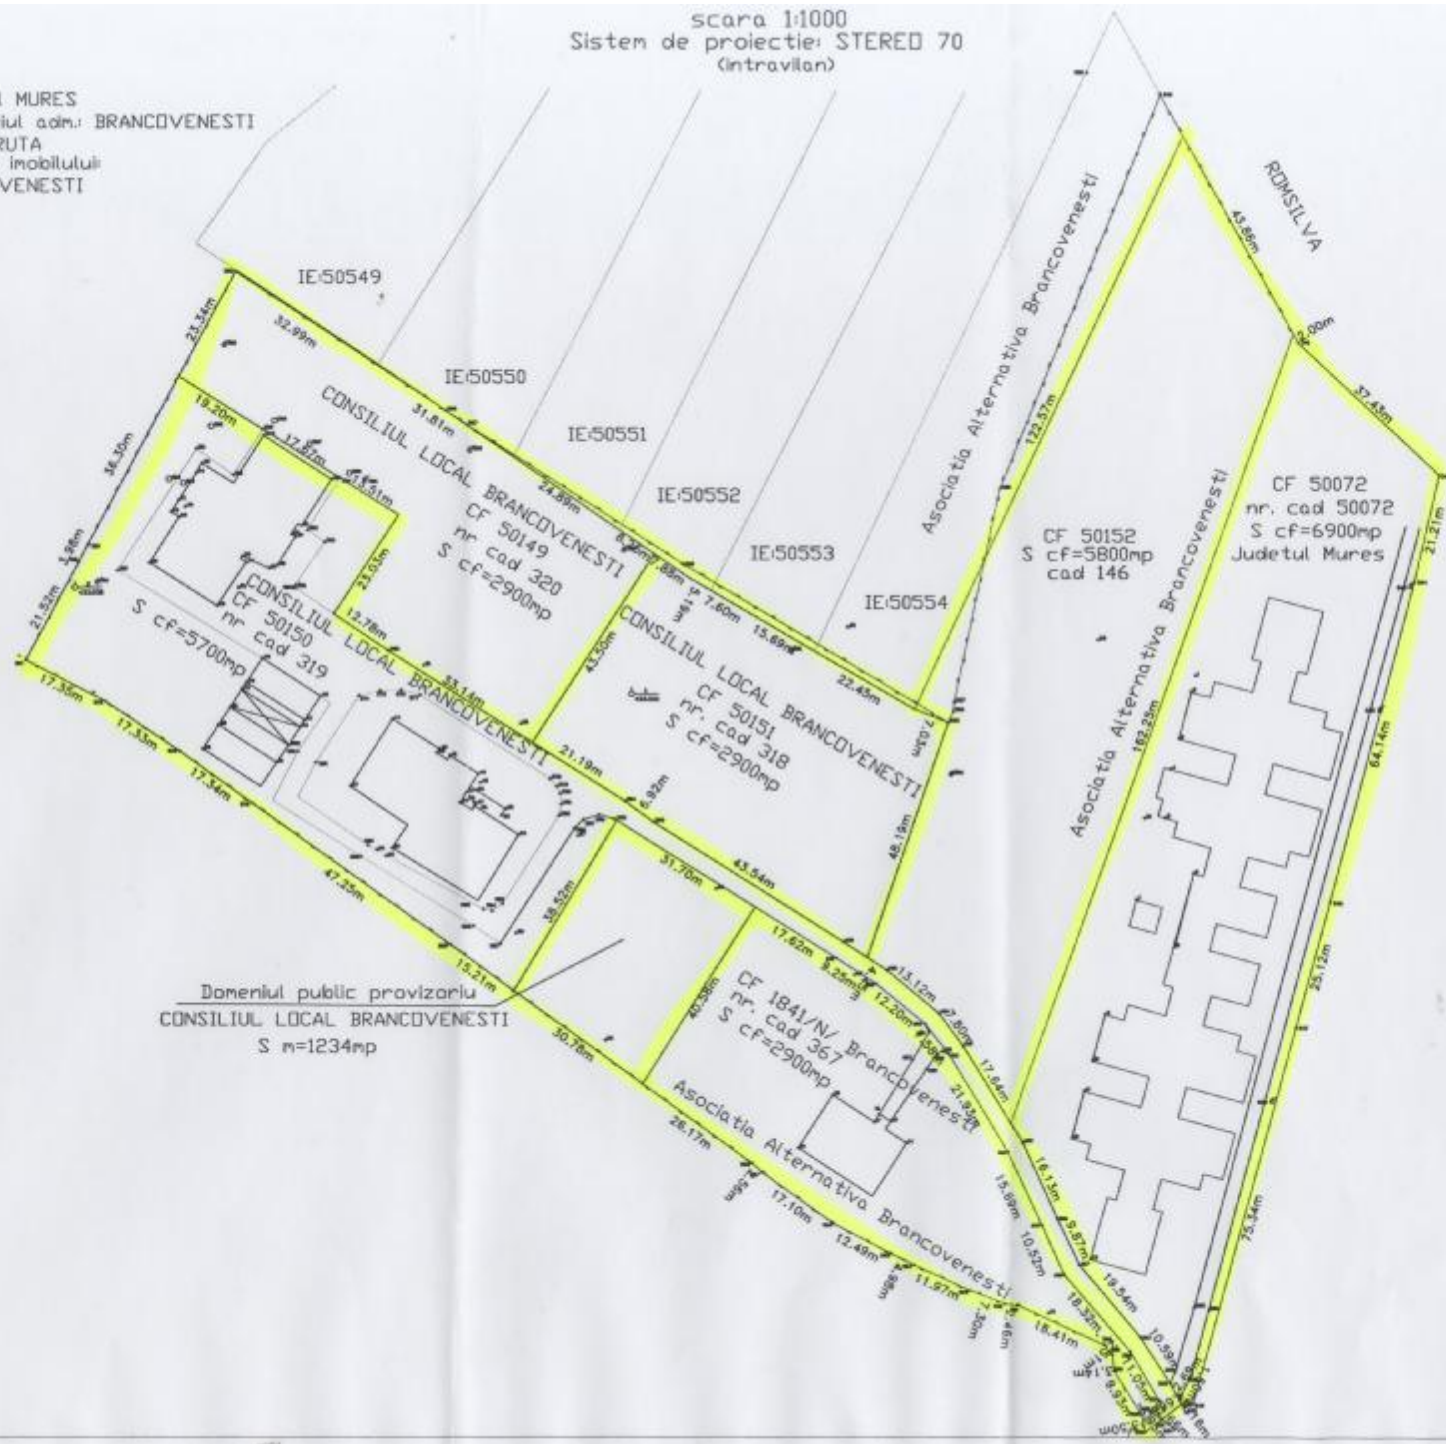

scara 1:1000
Sistem de proiectie: STEREO 70
(intravilan)

Judetul MURES
Teritoriul adm.: BRANCOVENESTI
Cod SIRUTA
Adresa imobilului
BRANCOVENESTI

Intocnit ing. Măsară Flaviu